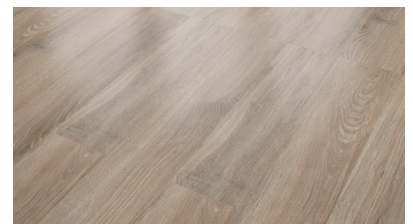

LAMINÁTOVÉ PLÁVAJÚCE PODLAHY

CLASSEN

Dub Anderson