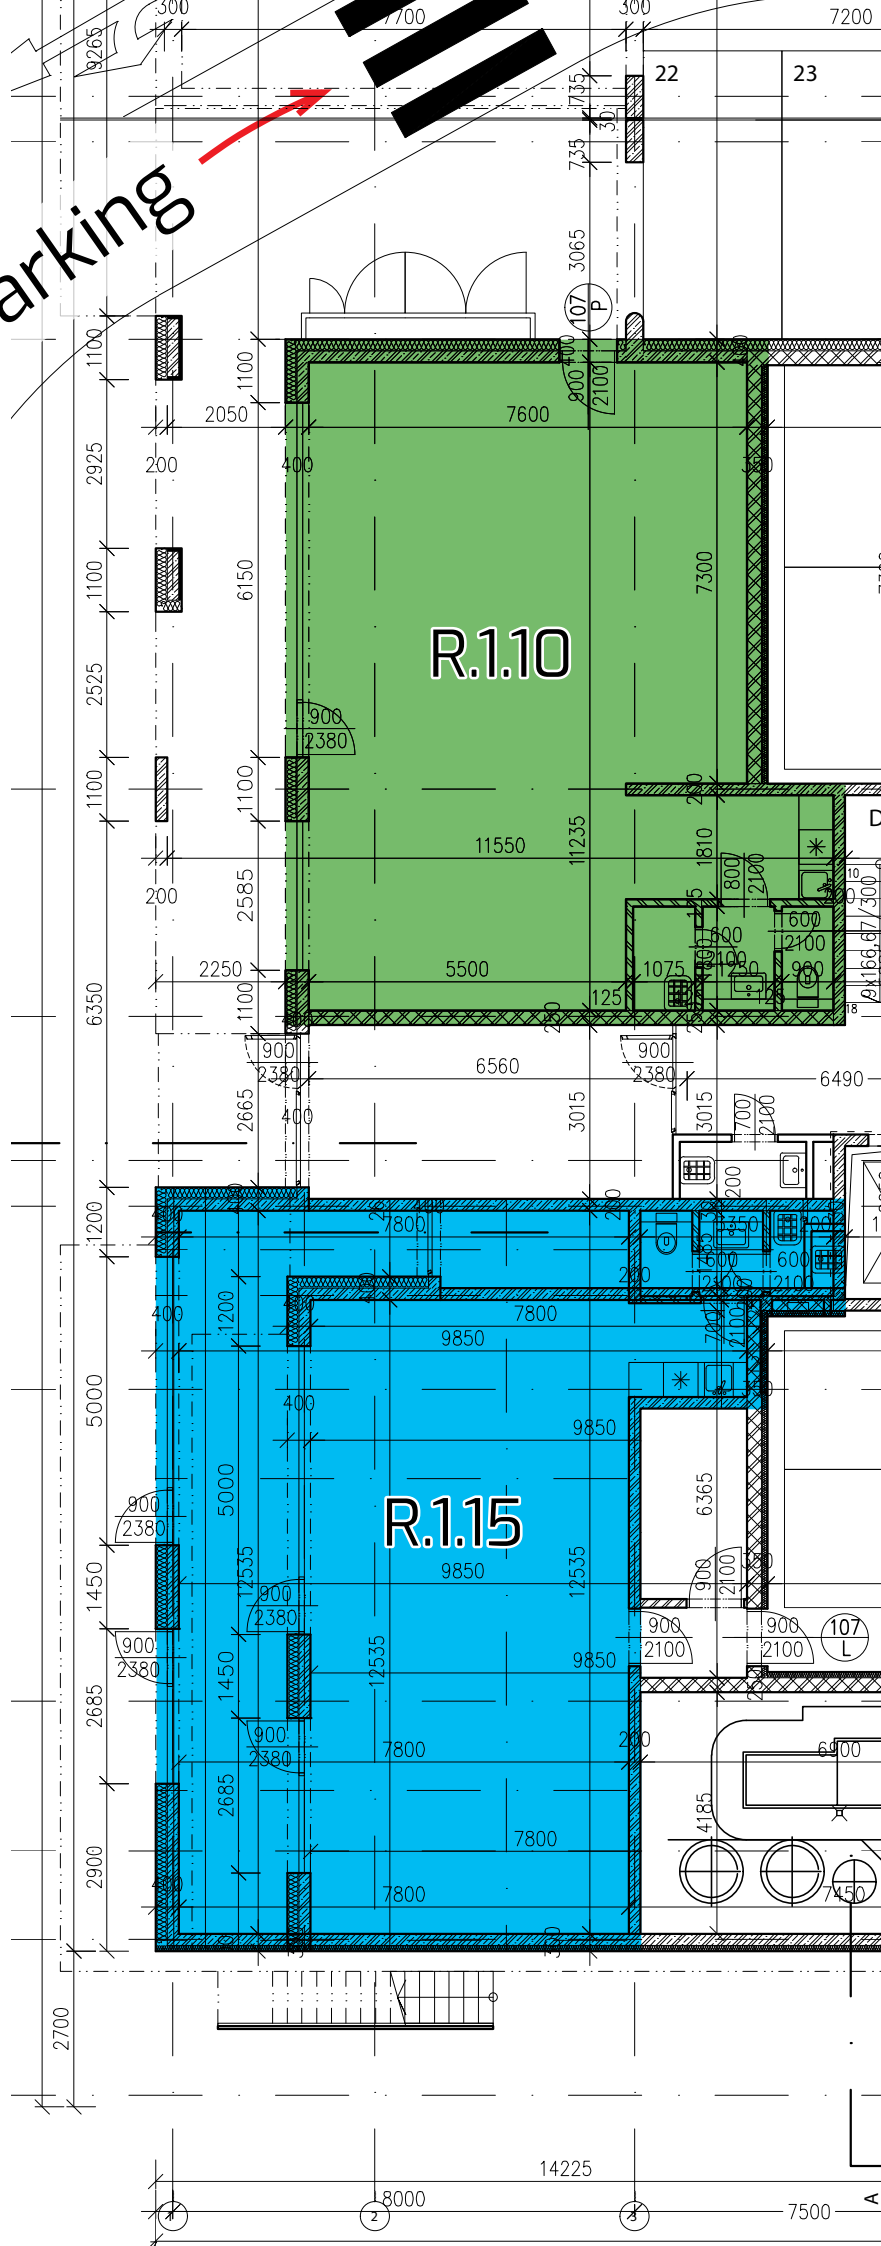

Alvinczyho ul.

Parking

R.1.10  
Total area  
91,22 m<sup>2</sup>

R.1.15  
Total area  
107,65 m<sup>2</sup>

Všetky informácie v tomto dokumente majú iba všeobecnú informatívnu povahu a slúžia len na marketigové účely.