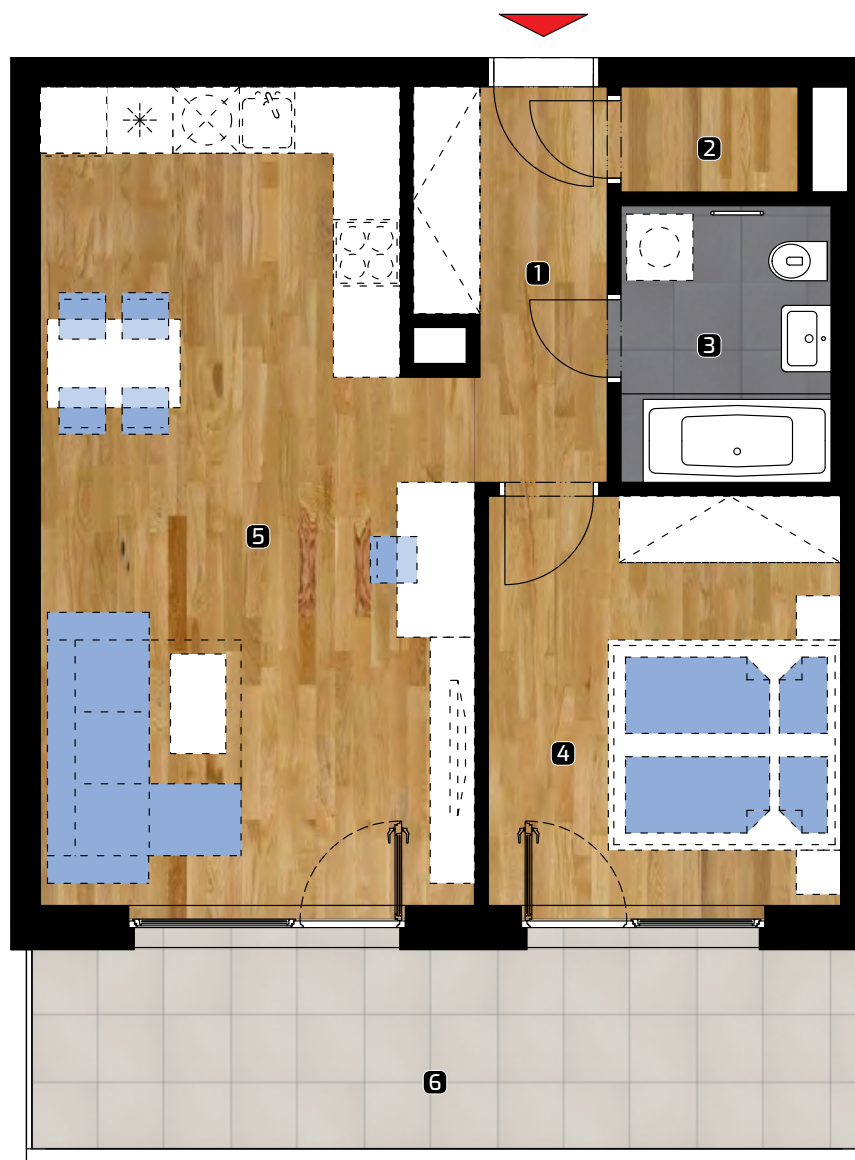

ALBELLI REZIDENCIA

Alvinczyho / Bellova
Košice

Výmera bytu:

1	zádverie	5,50 m ²
2	komora	1,60 m ²
3	kúpeľňa	4,85 m ²
4	spálňa	12,05 m ²
5	obývacia izba	27,60 m ²

Celkom 51,60 m²

6 balkón 14,30 m²

Plocha spolu* 65,90 m²

PLOCHA*

65,90 m²

PODLAŽIE

5. NP

Orientácia objektu v areáli

Pozícia bytu na podlaží Sekcia C / 5.NP