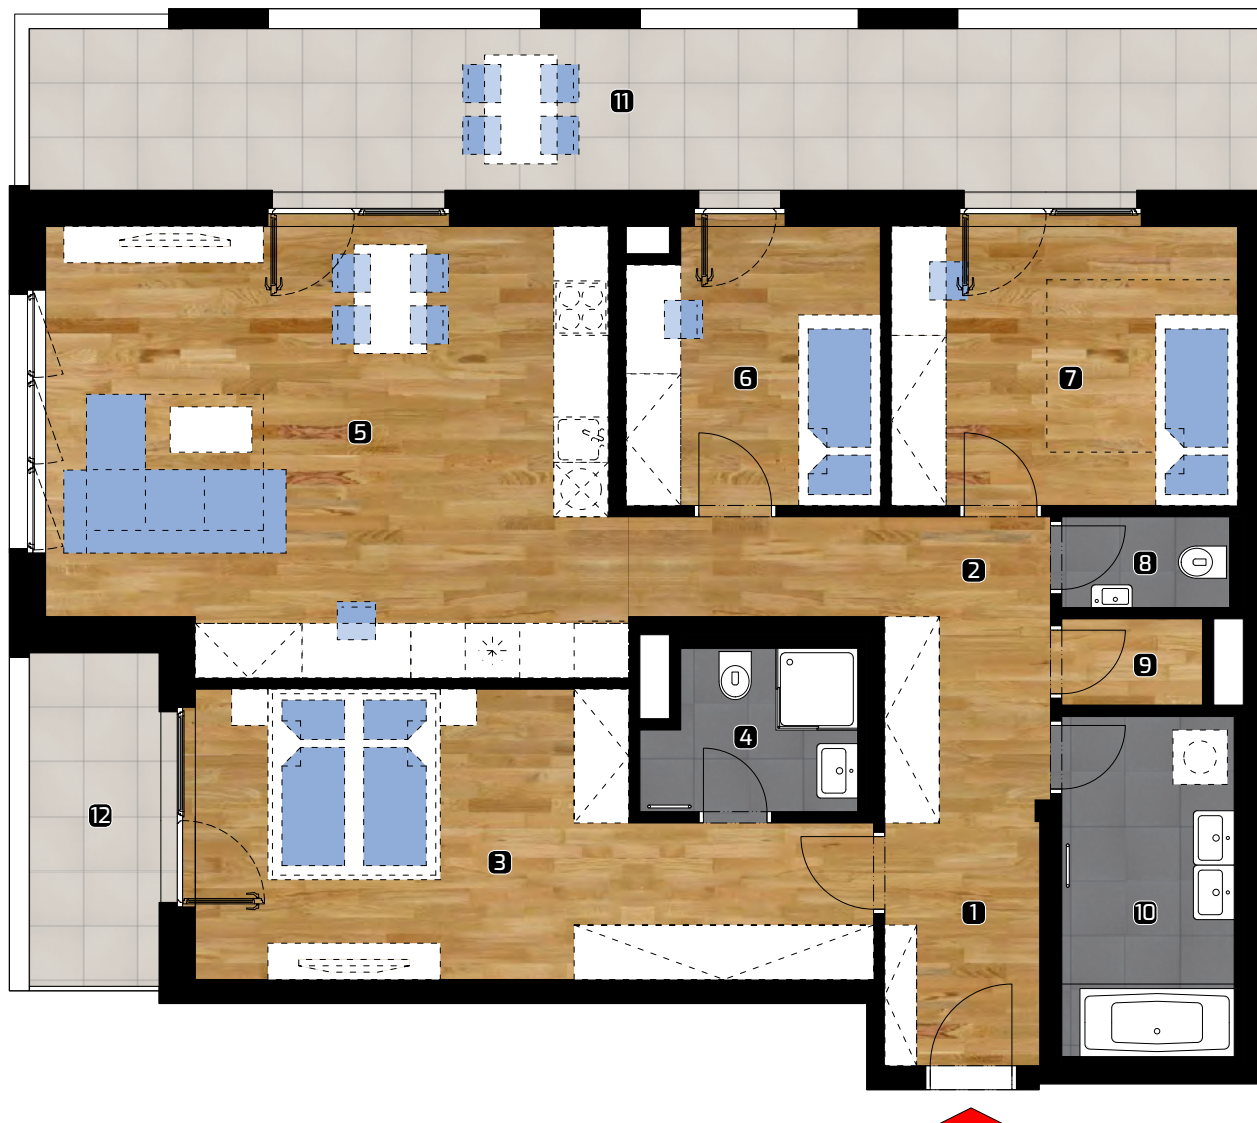

ALBELLI REZIDENCIA

Alvinczyho / Bellova
Košice

Apartment area:

1	hall	9,19 m ²
2	corridor	5,34 m ²
3	bedroom	20,48 m ²
4	bathroom/WC	3,74 m ²
5	living room	30,52 m ²
6	bedroom	8,63 m ²
7	bedroom	12,07 m ²
8	WC	1,80 m ²
9	chamber	1,50 m ²
10	bathroom	6,94 m ²
Total	100,21m²	
11	balcony	25,27 m ²
12	loggia	5,68 m ²
Total flat area*	131,16m²	

131,16 m²

FLOOR

11. NP

0 1 2 3 4 5m

Object orientation

Position of apartment Section 1 / 11.NP