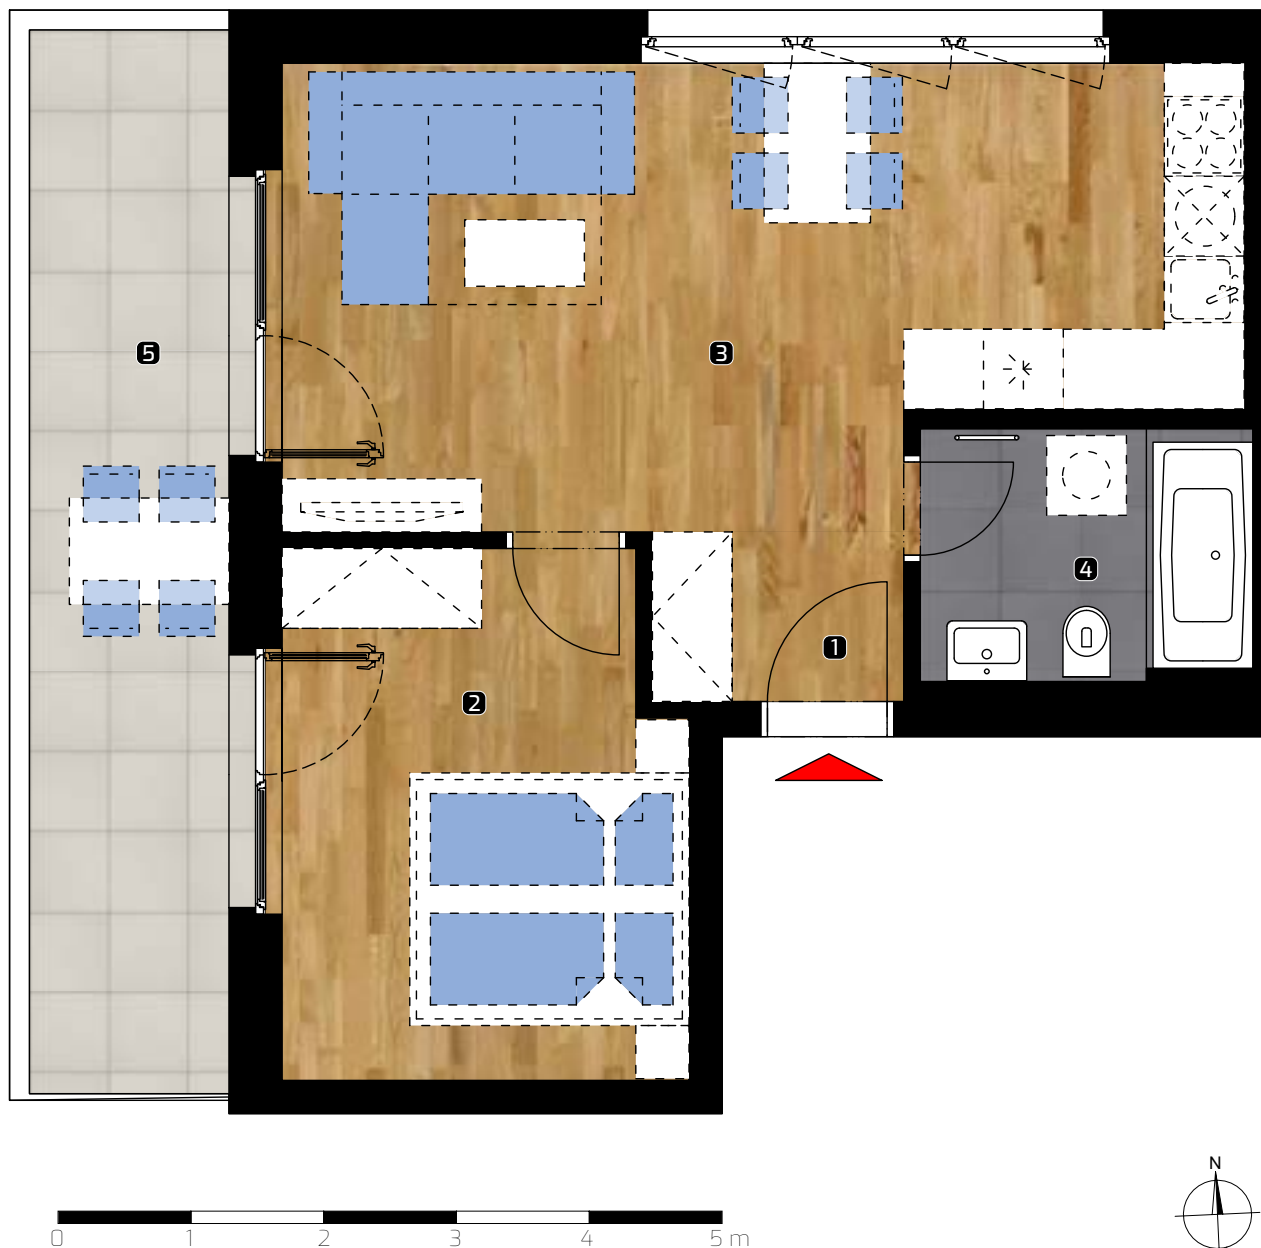

## Apartment area:

1	hall	2,28 m <sup>2</sup>
2	bedroom	12,14 m <sup>2</sup>
3	living room	23,55 m <sup>2</sup>
4	bathroom	4,73 m <sup>2</sup>

**Total** 42,70 m<sup>2</sup>

5 balcony 13,17 m<sup>2</sup>

**Total flat area\*** 55,87 m<sup>2</sup>

AREA \*

**55,87 m<sup>2</sup>**

FLOOR

**7. NP**