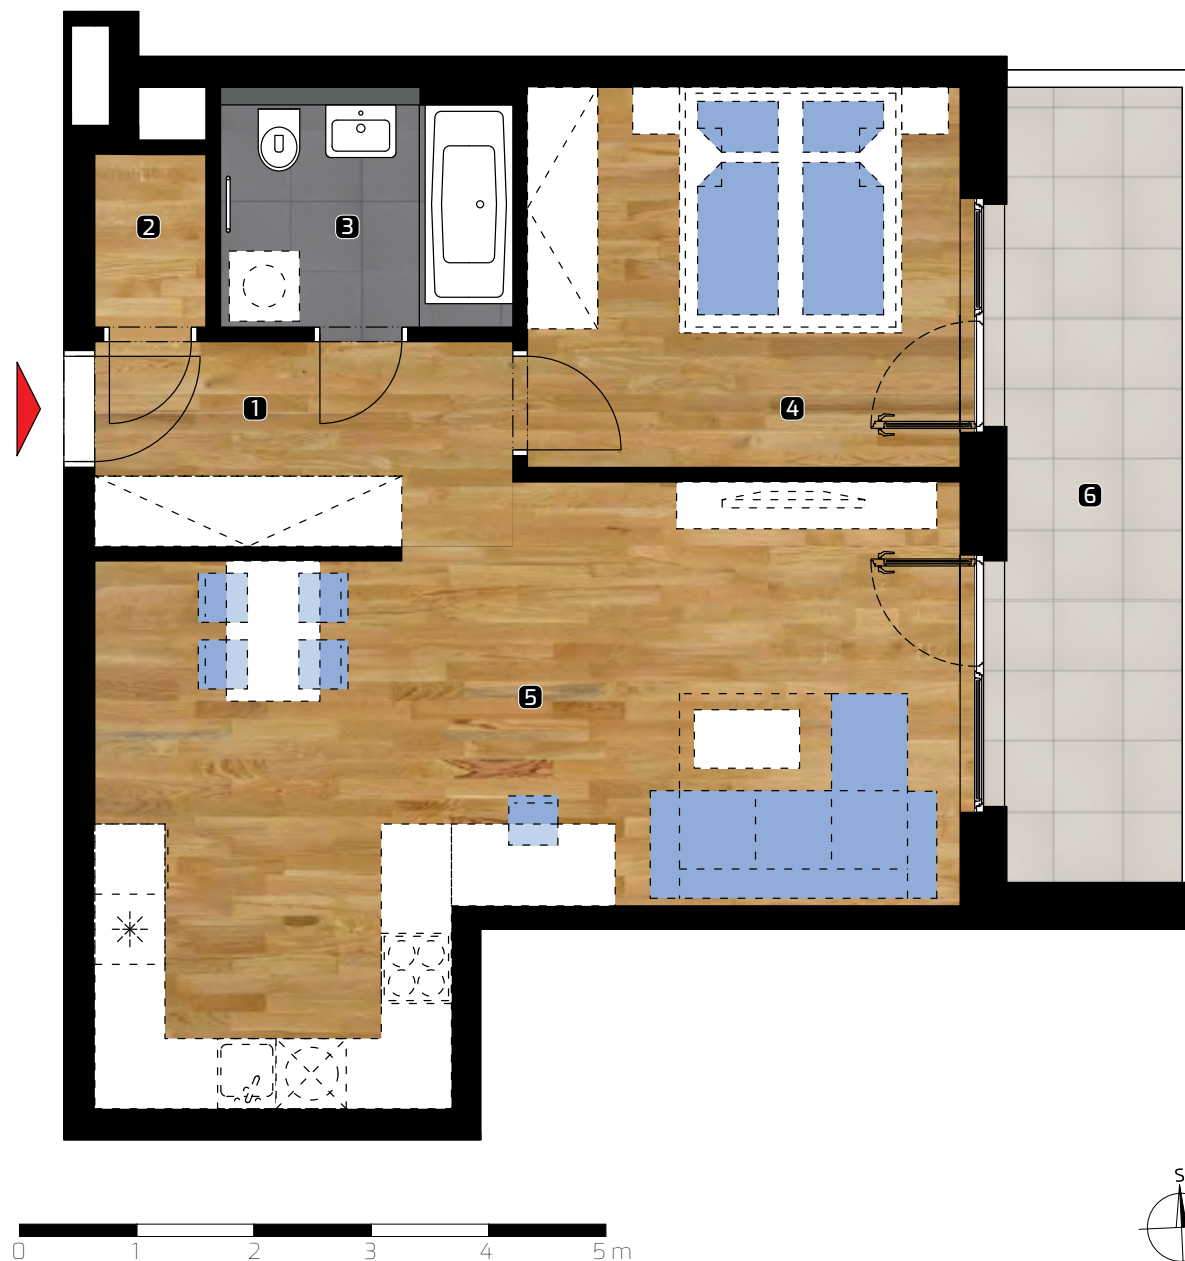

ALBELLI REZIDENCIA

Alvinczyho / Bellova
Košice

Apartment area:

1	hall	6,40 m ²
2	chamber	1,45 m ²
3	bathroom	4,85 m ²
4	bedroom	12,30 m ²
5	living room	30,10 m ²
Total		55,10 m²
6	loggia	11,00 m ²
Total flat area*		66,10 m²

66,10 m²

FLOOR

6. NP

Object orientation

Position of apartment Section C / 6.NP