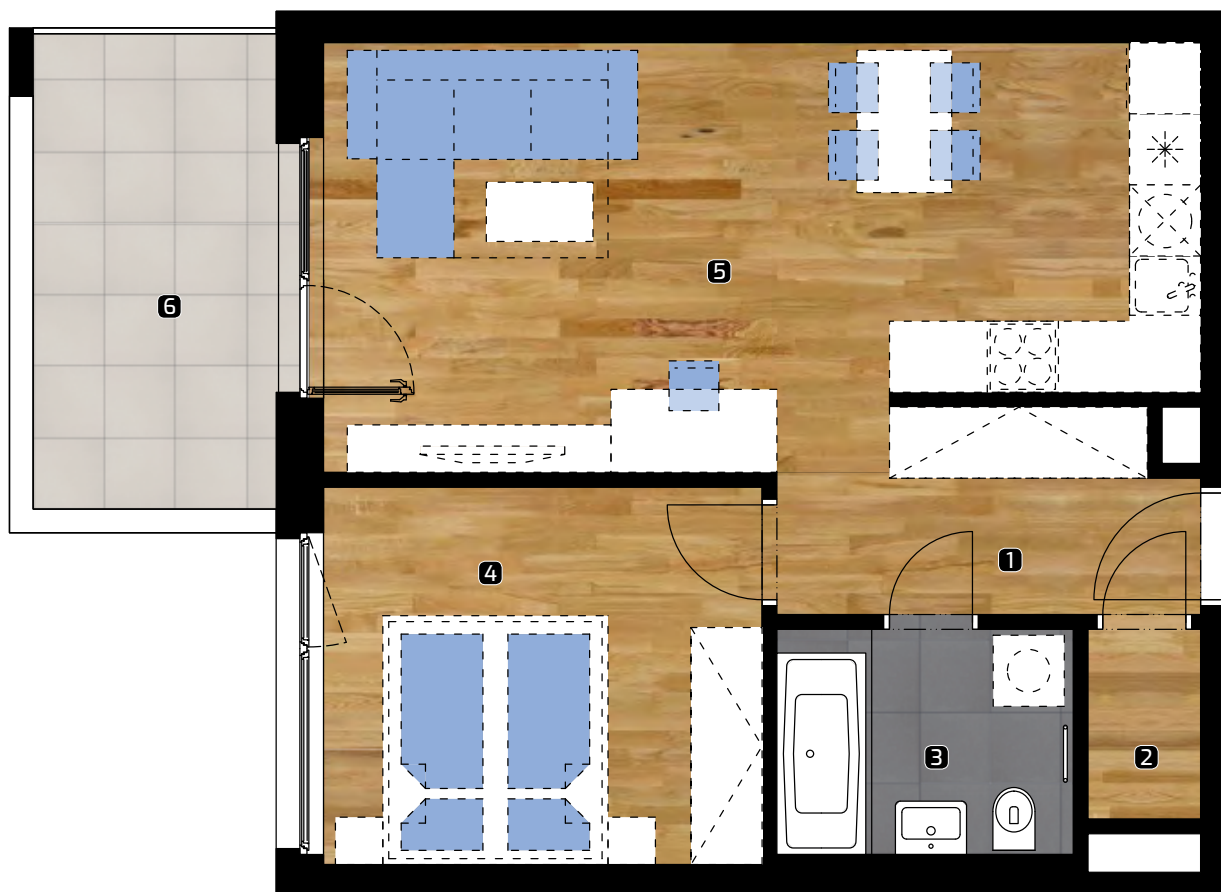

ALBELLI REZIDENCIA

Alvinczyho / Bellova
Košice

Výmera bytu:

1	zádverie	5,60 m²
2	komora	1,60 m²
3	kúpeľňa	4,85 m²
4	spálňa	11,80 m²
5	obývacia izba	25,30 m²
Celkom		49,15 m²
6	balkón	8,65 m²
Plocha spolu*		57,80 m²

* Plocha bytu vrátane vonkajších plôch
(balkónov, lodžii, terás)

© 26.6.2019

Všetky informácie v tomto dokumente
majú iba všeobecnú informatívnu povahu
a slúžia len na marketigové účely.

CTR Alvinczy s.r.o.

Štúrova 27, 040 01 Košice

✉ info@albelli.sk

☎ +421 905 252 252

www.albelli.sk

BYT

2406

DISPOZÍCIA

2+kk

PLOCHA*

57,80 m²

PODLAŽIE

4. NP