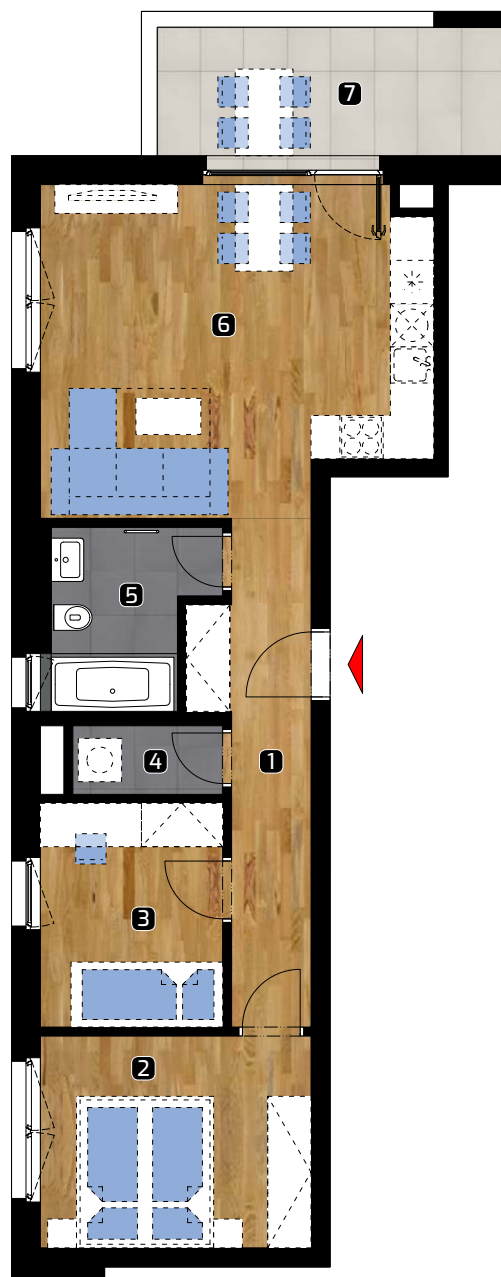

ALBELLI REZIDENCIA

Alvinczyho / Bellova
Košice

Výmera bytu:

1	zádverie	8,92 m ²
2	spálňa	11,08 m ²
3	izba	8,03 m ²
4	komora	1,99 m ²
5	kúpeľňa	5,00 m ²
6	obývacia izba	23,85 m ²
Celkom		58,87 m²
7	balkón	9,22 m ²

Plocha spolu* 68,09 m²

* Plocha bytu vrátane vonkajších plôch
(balkónov, lodžii, terás)

© 1.2.2022

Všetky informácie v tomto dokumente
majú iba všeobecnú informatívnu povahu
a slúžia len na marketigové účely.

3+kk

PLOCHA*

68,09 m²

PODLAŽIE

4. NP

Orientácia objektu v areáli

Pozícia bytu na podlaží Sekcia 5 / 4. NP