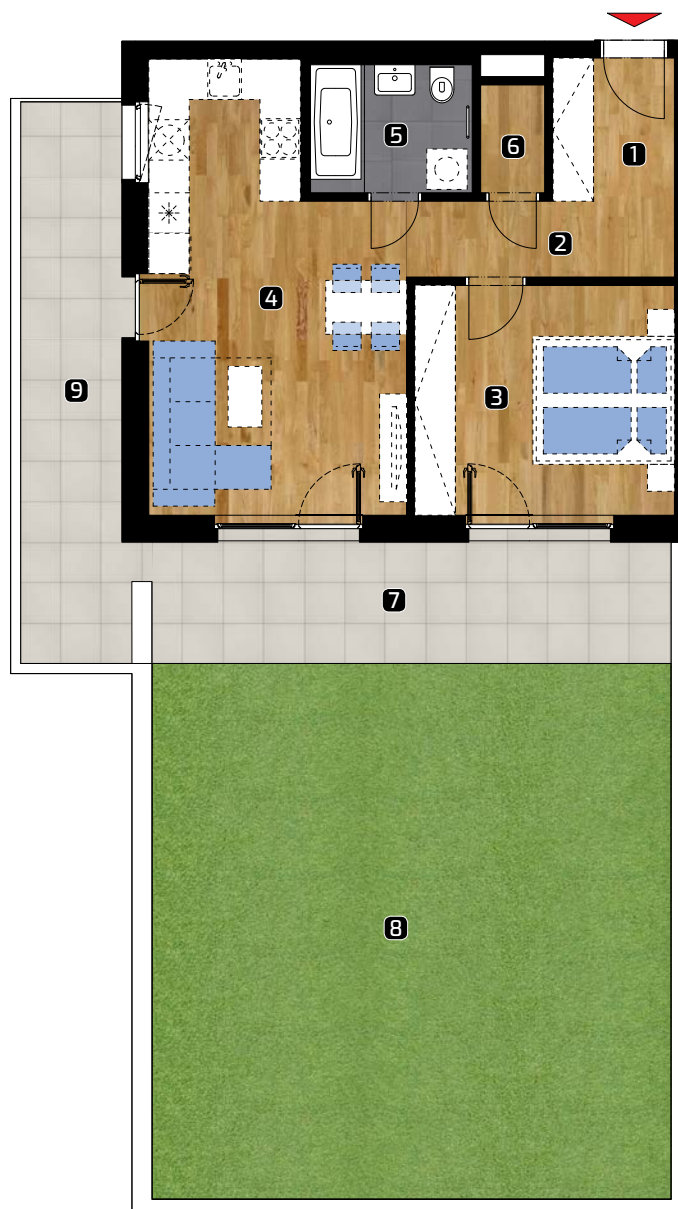

ALBELLI REZIDENCIA

Alvinczyho / Bellova
Košice

Výmera bytu:

1	zádverie	3,85 m ²
2	chodba	4,60 m ²
3	spálňa	13,40 m ²
4	obývacia izba	23,00 m ²
5	kúpeľňa	4,65 m ²
6	komora	1,60 m ²
Celkom	51,10 m²	
7	terasa	14,70 m ²
8	predzáhradka	61,20 m ²
9	balkón	13,00 m ²

Plocha spolu* 140,00 m²

* Plocha bytu vrátane vonkajších plôch (balkónov, lodžii, terás)

© 26.6.2019

Všetky informácie v tomto dokumente majú iba všeobecnú informatívnu povahu a slúžia len na marketigové účely.

2+kk

PLOCHA* 140,00 m²

PODLAŽIE

2. NP

Orientácia objektu v areáli

Pozícia bytu na podlaží Sekcia B / 2.NP