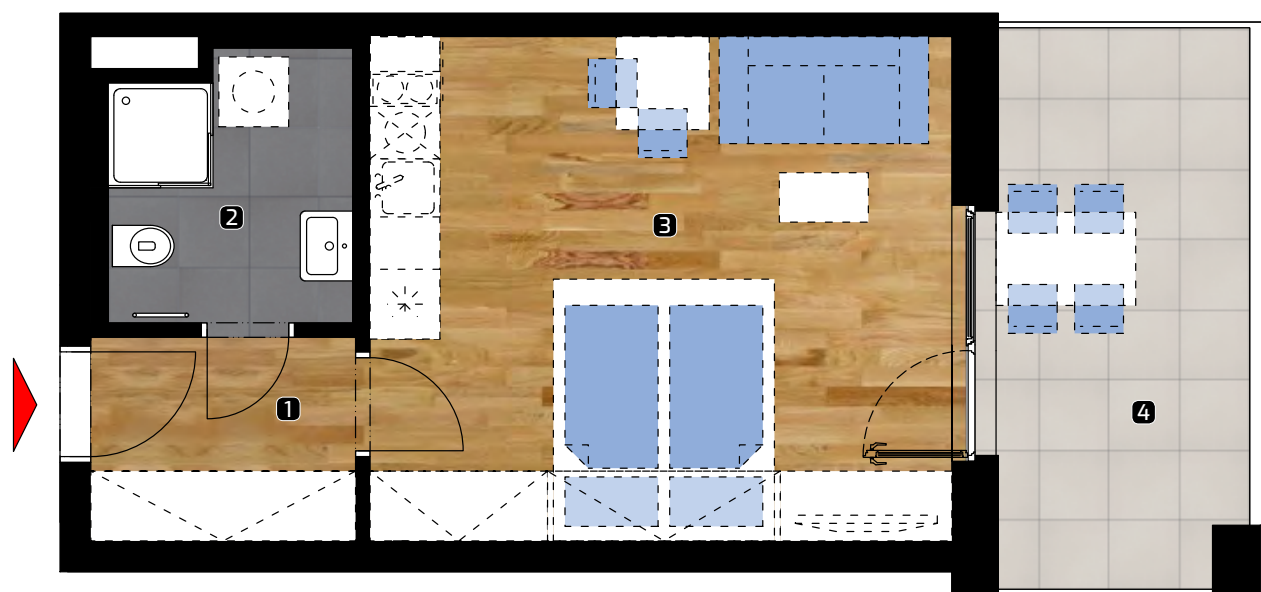

ALBELLI REZIDENCIA

Alvinczyho / Bellova
Košice

Výmera bytu:

1	zádverie	4,10 m²
2	kúpeľňa	4,82 m²
3	obývacia izba	21,96 m²

Celkom 30,88 m²

4 terasa 10,24 m²

Plocha spolu* 41,12 m²

* Plocha bytu vrátane vonkajších plôch
(balkónov, lodžii, terás)

© 20.4.2021

Všetky informácie v tomto dokumente
majú iba všeobecnú informatívnu povahu
a slúžia len na marketigové účely.

CTR Alvinczy s.r.o.

Štúrova 27, 040 01 Košice

✉ info@albelli.sk

☎ +421 905 252 252

www.albelli.sk

PROJECT OF CTR GROUP

BYT

5203

DISPOZÍCIA

1+kk

PLOCHA*

41,12 m²

PODLAŽIE

2. NP