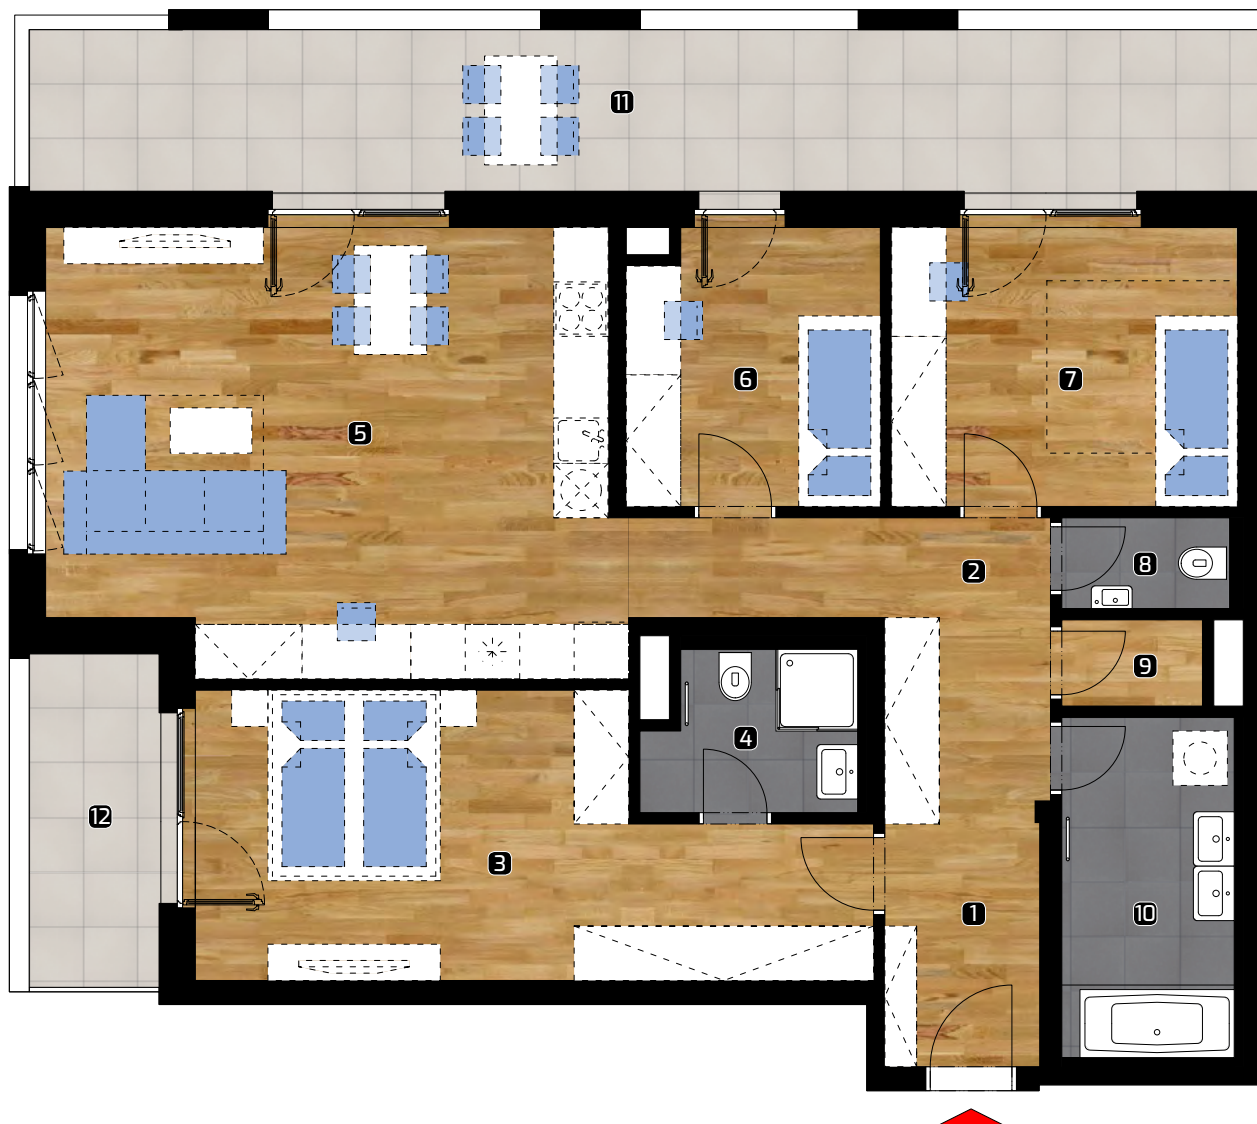

# ALBELLI REZIDENCIA

Alvinczyho / Bellova  
Košice

Výmera bytu:

1	zádverie	9,19 m <sup>2</sup>
2	chodba	5,34 m <sup>2</sup>
3	spálňa	20,48 m <sup>2</sup>
4	kúpeľňa/WC	3,74 m <sup>2</sup>
5	obývacia izba	30,52 m <sup>2</sup>
6	izba	8,63 m <sup>2</sup>
7	spálňa	12,07 m <sup>2</sup>
8	WC	1,80 m <sup>2</sup>
9	komora	1,50 m <sup>2</sup>
10	kúpeľňa	6,94 m <sup>2</sup>

BYT

11110

DISPOZÍCIA

4+kk

PLOCHA\*

131,16 m<sup>2</sup>

PODLAŽIE

11. NP