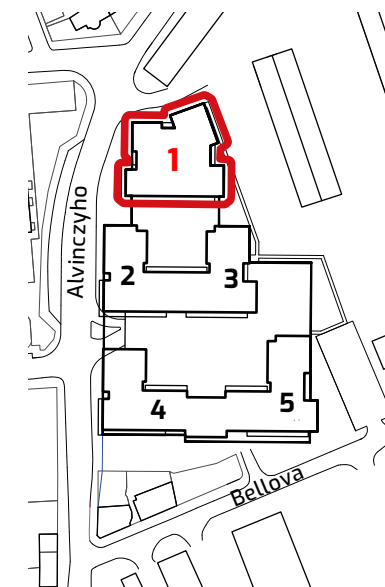

# ALBELLI REZIDENCIA

Alvinczyho / Bellova  
Košice

Výmera bytu:

1	zádverie	9,19 m <sup>2</sup>
2	chodba	5,34 m <sup>2</sup>
3	spálňa	20,48 m <sup>2</sup>
4	kúpeľňa/WC	3,74 m <sup>2</sup>
5	obývacia izba	30,52 m <sup>2</sup>
6	izba	8,63 m <sup>2</sup>
7	spálňa	12,07 m <sup>2</sup>
8	WC	1,80 m <sup>2</sup>
9	komora	1,50 m <sup>2</sup>
10	kúpeľňa	6,94 m <sup>2</sup>

BYT

11110

DISPOZÍCIA

4+kk

PLOCHA\*

131,16 m<sup>2</sup>

PODLAŽIE

11. NP

Orientácia objektu  
v areáli

Pozícia bytu na podlaží  
Sekcia 1 / 11.NP