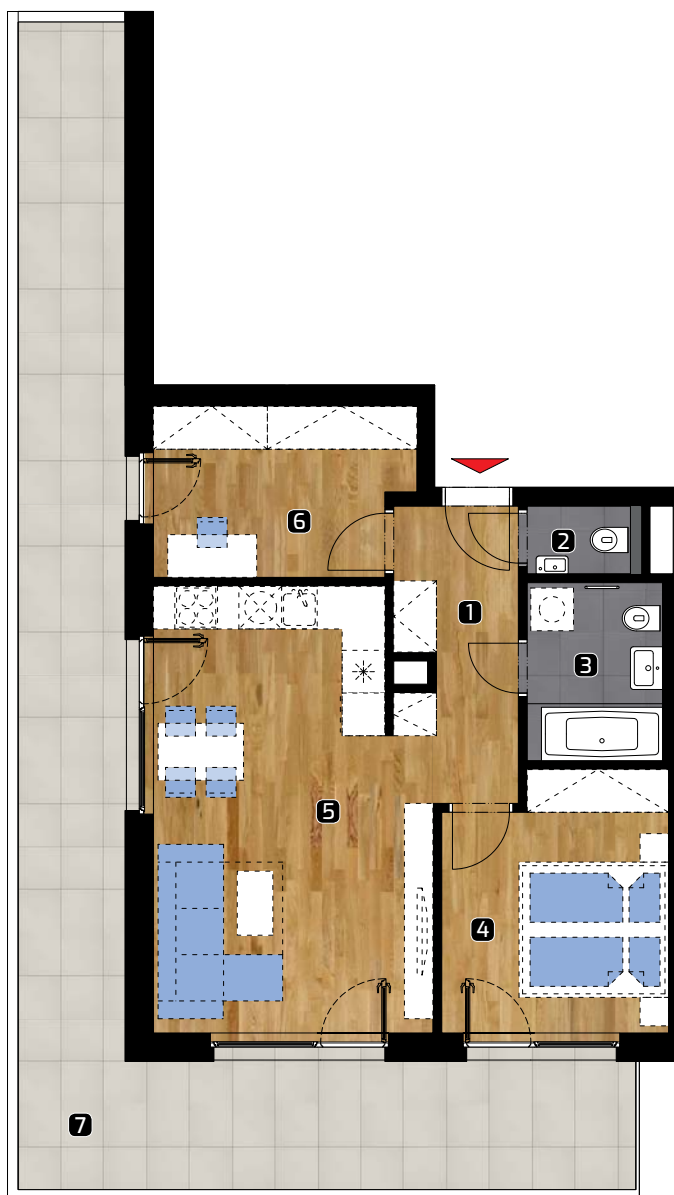

ALBELLI REZIDENCIA

Alvinczyho / Bellova
Košice

Výmera bytu:

1	zádverie	6,65 m ²
2	WC	1,50 m ²
3	kúpeľňa	4,85 m ²
4	spálňa	11,35 m ²
5	obývacia izba	23,85 m ²
6	hobby/šatňa	8,50 m ²

Celkom 56,70 m²

7 balkón 39,30 m²

Plocha spolu* 96,00 m²

* Plocha bytu vrátane vonkajších plôch
(balkónov, lodžii, terás)

© 26.6.2019

Všetky informácie v tomto dokumente
majú iba všeobecnú informatívnu povahu
a slúžia len na marketigové účely.

2+kk

PLOCHA *

96,00 m²

PODLAŽIE

7.NP

0 1 2 3 4 5m

Orientácia objektu v areáli

Pozícia bytu na podlaží Sekcia C / 7.NP