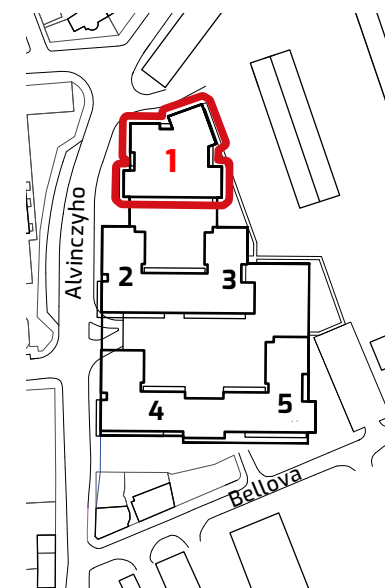

ALBELLI REZIDENCIA

Alvinczyho / Bellova
Košice

Výmera bytu:

1	zádverie	10,31 m ²
2	komora	1,93 m ²
3	kúpeľňa	4,37 m ²
4	WC	1,81 m ²
5	spálňa	13,43 m ²
6	izba	10,43 m ²
7	obývacia izba	27,74 m ²

Celkom 70,02 m²

8 balkón 10,77 m²

Plocha spolu* 80,79 m²

* Plocha bytu vrátane vonkajších plôch
(balkónov, lodžii, terás)

© 18.3.2020

Všetky informácie v tomto dokumente
majú iba všeobecnú informatívnu povahu
a slúžia len na marketigové účely.

3+kk

PLOCHA*

80,79 m²

PODLAŽIE

10. NP

Orientácia objektu v areáli

Pozícia bytu na podlaží Sekcia 1 / 10.NP