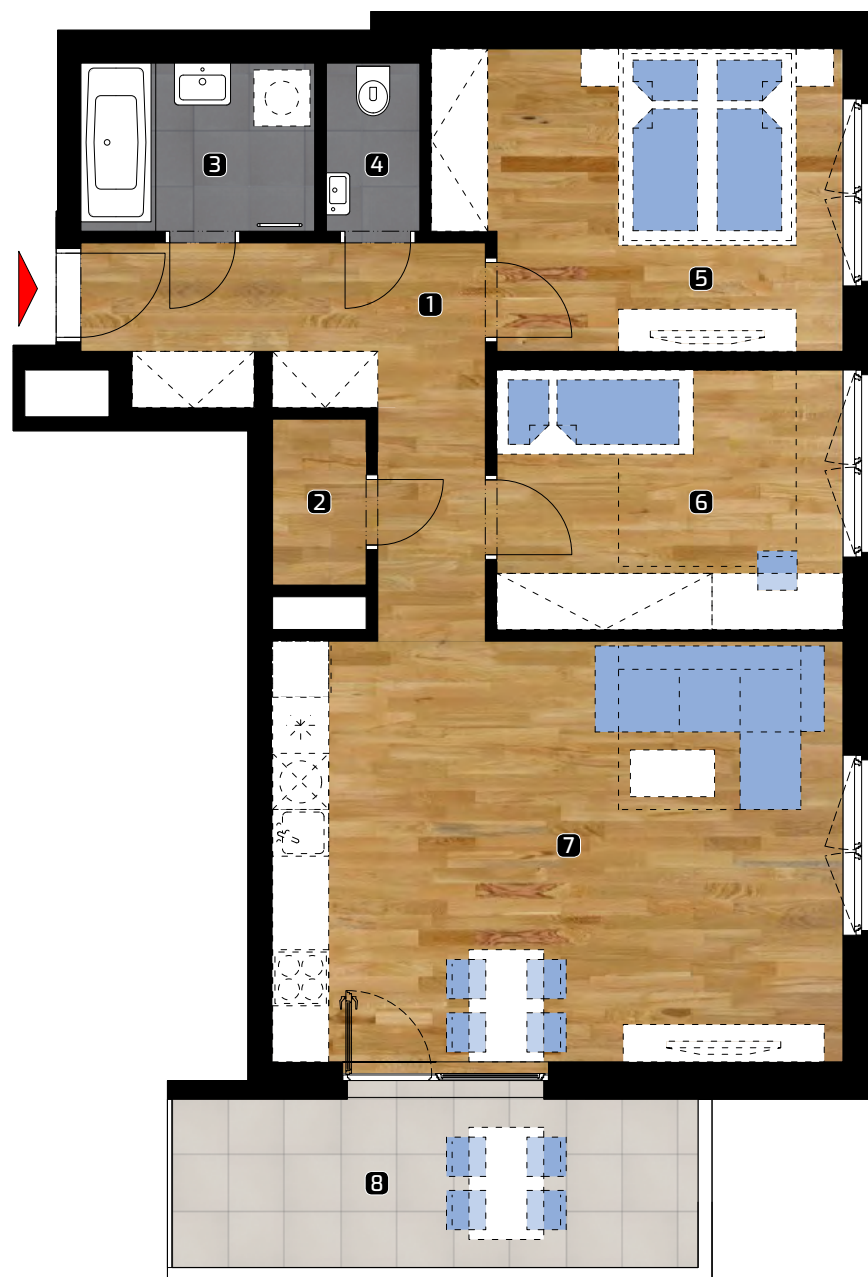

ALBELLI REZIDENCIA

Alvinczyho / Bellova
Košice

Výmera bytu:

1	zádverie	10,31 m ²
2	komora	1,93 m ²
3	kúpeľňa	4,37 m ²
4	WC	1,81 m ²
5	spálňa	13,43 m ²
6	izba	10,43 m ²
7	obývacia izba	27,74 m ²

Celkom 70,02 m²

8 balkón 10,77 m²

Plocha spolu* 80,79 m²

* Plocha bytu vrátane vonkajších plôch
(balkónov, lodžii, terás)

© 18.3.2020

Všetky informácie v tomto dokumente
majú iba všeobecnú informatívnu povahu
a slúžia len na marketigové účely.

3+kk

PLOCHA*

80,79 m²

PODLAŽIE

10. NP

Orientácia objektu v areáli

Pozícia bytu na podlaží Sekcia 1 / 10.NP