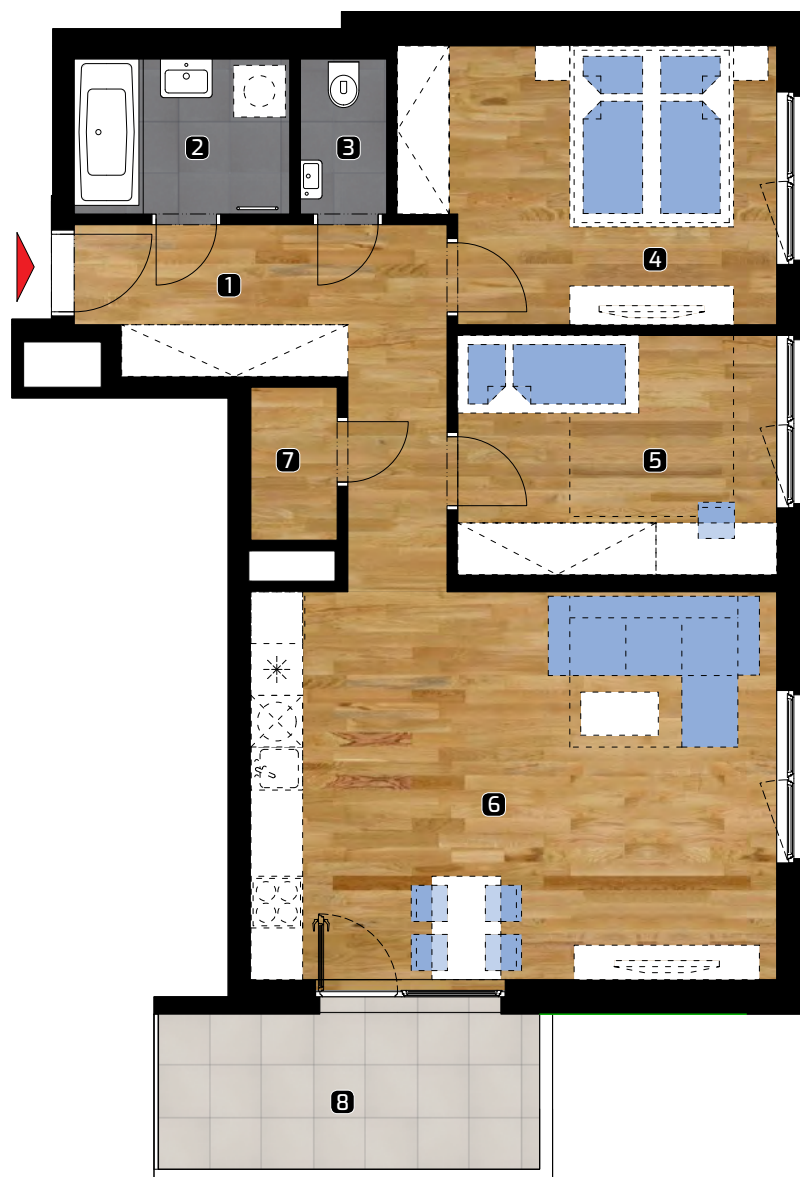

## Výmera bytu:

1	zádverie	10,40 m <sup>2</sup>
2	kúpeľňa	4,60 m <sup>2</sup>
3	WC	1,90 m <sup>2</sup>
4	spálňa	13,35 m <sup>2</sup>
5	izba	10,30 m <sup>2</sup>
6	obývacia izba	27,70 m <sup>2</sup>
7	šatník	1,90 m <sup>2</sup>

**Celkom** 70,15 m<sup>2</sup>

8 balkón 10,55 m<sup>2</sup>

**Plocha spolu\*** 80,70 m<sup>2</sup>

\* Plocha bytu vrátane vonkajších plôch (balkónov, lodžii, terás)

© 26.6.2019

Všetky informácie v tomto dokumente majú iba všeobecnú informatívnu povahu a slúžia len na marketigové účely.

3+kk

PLOCHA\*

80,70 m<sup>2</sup>

PODLAŽIE

7.NP