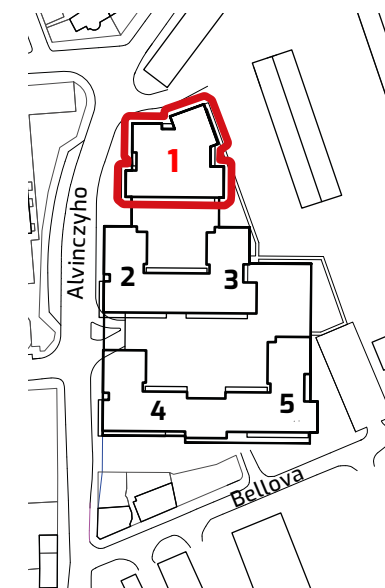

ALBELLI REZIDENCIA

Alvinczyho / Bellova
Košice

Výmera bytu:

1	zádverie	9,19 m ²
2	chodba	5,34 m ²
3	spálňa	20,48 m ²
4	kúpeľňa/WC	3,74 m ²
5	obývacia izba	30,52 m ²
6	izba	8,63 m ²
7	spálňa	12,07 m ²
8	WC	1,80 m ²
9	komora	1,50 m ²
10	kúpeľňa	6,94 m ²

Celkom 100,21m²

11	balkón	25,27 m ²
12	lodžia	5,68 m ²

Plocha spolu* 131,16m²

* Plocha bytu vrátane vonkajších plôch (balkónov, lodží, terás) © 18.3.2020

Všetky informácie v tomto dokumente majú iba všeobecnú informatívnu povahu a slúžia len na marketigové účely.

4+kk

PLOCHA*

131,16 m²

PODLAŽIE

11. NP

Orientácia objektu
v areáli

Pozícia bytu na podlaží
Sekcia 1 / 11.NP