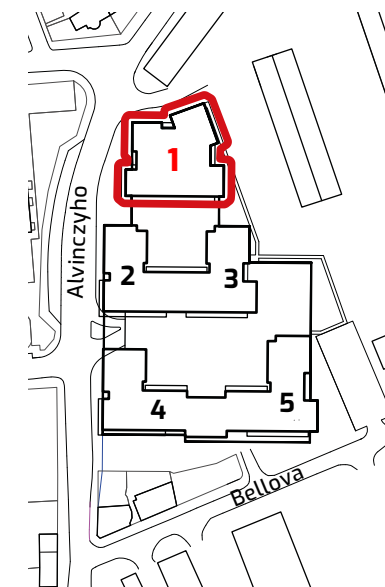

## Výmera bytu:

1	zádverie	8,00 m <sup>2</sup>
2	kúpeľňa	5,07 m <sup>2</sup>
3	WC	1,84 m <sup>2</sup>
4	spálňa	13,45 m <sup>2</sup>
5	izba	11,77 m <sup>2</sup>
6	obývacia izba	35,40 m <sup>2</sup>
7	komora	1,96 m <sup>2</sup>

3+kk

PLOCHA\*

101,49 m<sup>2</sup>

PODLAŽIE

4. NP

0 1 2 3 4 5m

## Orientácia objektu v areáli