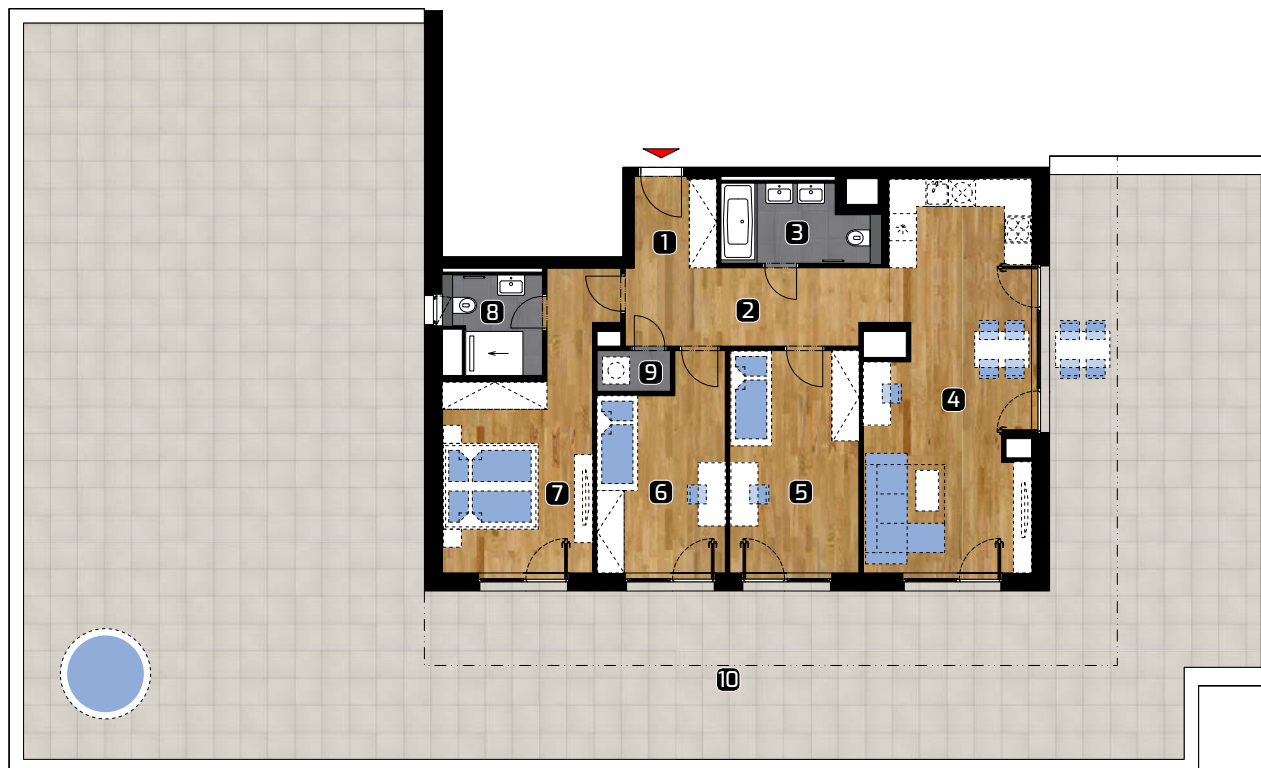

ALBELLI REZIDENCIA

Alvinczyho / Bellova
Košice

Výmera bytu:

1	zádverie	3,65 m ²
2	chodba	10,03 m ²
3	kúpeľňa	5,39 m ²
4	obývacia izba	30,07 m ²
5	izba	14,46 m ²
6	izba	12,52 m ²
7	spálňa	17,68 m ²
8	kúpeľňa	4,11 m ²
9	komora	1,53 m ²
Celkom		99,44 m²
10	terasa	256,91 m ²

Plocha spolu* 356,35 m²

* Plocha bytu vrátane vonkajších plôch
(balkónov, lodžii, terás)

© 27.1.2021

Všetky informácie v tomto dokumente
majú iba všeobecnú informatívnu povahu
a slúžia len na marketigové účely.

4+kk

PLOCHA* **356,35 m²**

PODLAŽIE

8. NP

0 1 2 3 4 5 m

Orientácia objektu v areáli

Pozícia bytu na podlaží Sekcia 5 / 8. NP