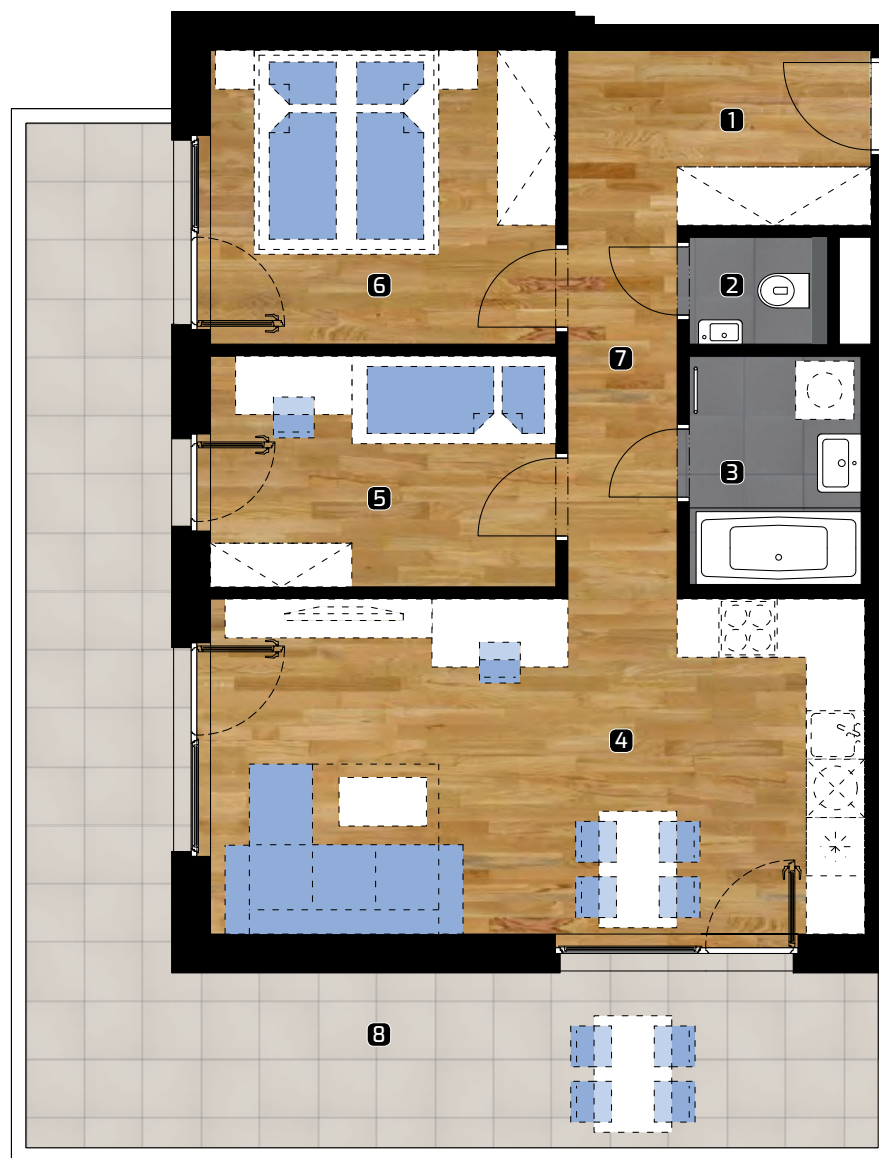

ALBELLI REZIDENCIA

Alvinczyho / Bellova
Košice

Výmera bytu:

1	zádverie	3,60 m ²
2	WC	1,44 m ²
3	kúpeľňa	4,12 m ²
4	obývacia izba	23,84 m ²
5	izba	8,81 m ²
6	spálňa	11,10 m ²
7	chodba	6,51 m ²

Celkom 59,42 m²

8 balkón 31,08 m²

Plocha spolu* 90,50 m²

* Plocha bytu vrátane vonkajších plôch
(balkónov, lodžii, terás)

© 18.3.2020

Všetky informácie v tomto dokumente
majú iba všeobecnú informatívnu povahu
a slúžia len na marketigové účely.

3+kk

PLOCHA*

90,50 m²

PODLAŽIE

10. NP

Orientácia objektu v areáli

Pozícia bytu na podlaží Sekcia 1 / 10.NP