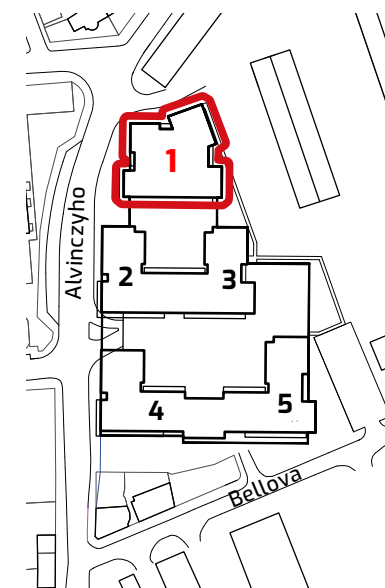

ALBELLI REZIDENCIA

Alvinczyho / Bellova
Košice

Výmera bytu:

1	zádverie	3,60 m ²
2	WC	1,44 m ²
3	kúpeľňa	4,12 m ²
4	obývacia izba	23,84 m ²
5	izba	8,81 m ²
6	spálňa	11,10 m ²
7	chodba	6,51 m ²

Celkom 59,42 m²

8 balkón 31,08 m²

Plocha spolu* 90,50 m²

* Plocha bytu vrátane vonkajších plôch
(balkónov, lodžii, terás)

© 18.3.2020

Všetky informácie v tomto dokumente
majú iba všeobecnú informatívnu povahu
a slúžia len na marketigové účely.

3+kk

PLOCHA*

90,50 m²

PODLAŽIE

10. NP

Orientácia objektu v areáli

Pozícia bytu na podlaží Sekcia 1 / 10.NP