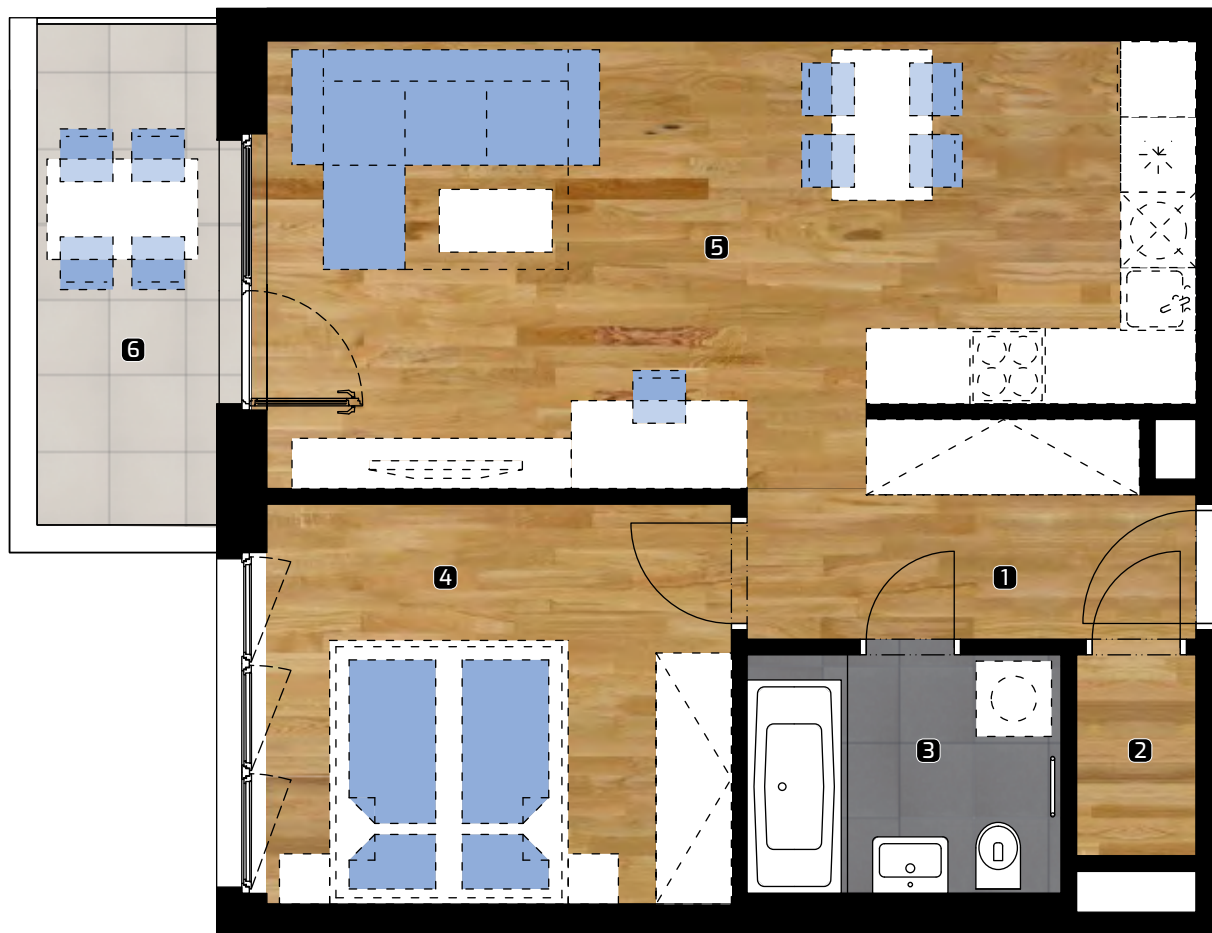

ALBELLI REZIDENCIA

Alvinczyho / Bellova
Košice

Výmera bytu:

1	zádverie	5,54 m ²
2	komora	1,57 m ²
3	kúpeľňa/WC	4,70 m ²
4	spálňa	11,96 m ²
5	obývacia izba	24,92 m ²
Celkom	48,69 m²	
6	balkón	6,17 m ²
Plocha spolu*	54,86 m²	

PLOCHA*

54,86 m²

PODLAŽIE

11. NP

Orientácia objektu v areáli

Pozícia bytu na podlaží Sekcia 1 / 11.NP