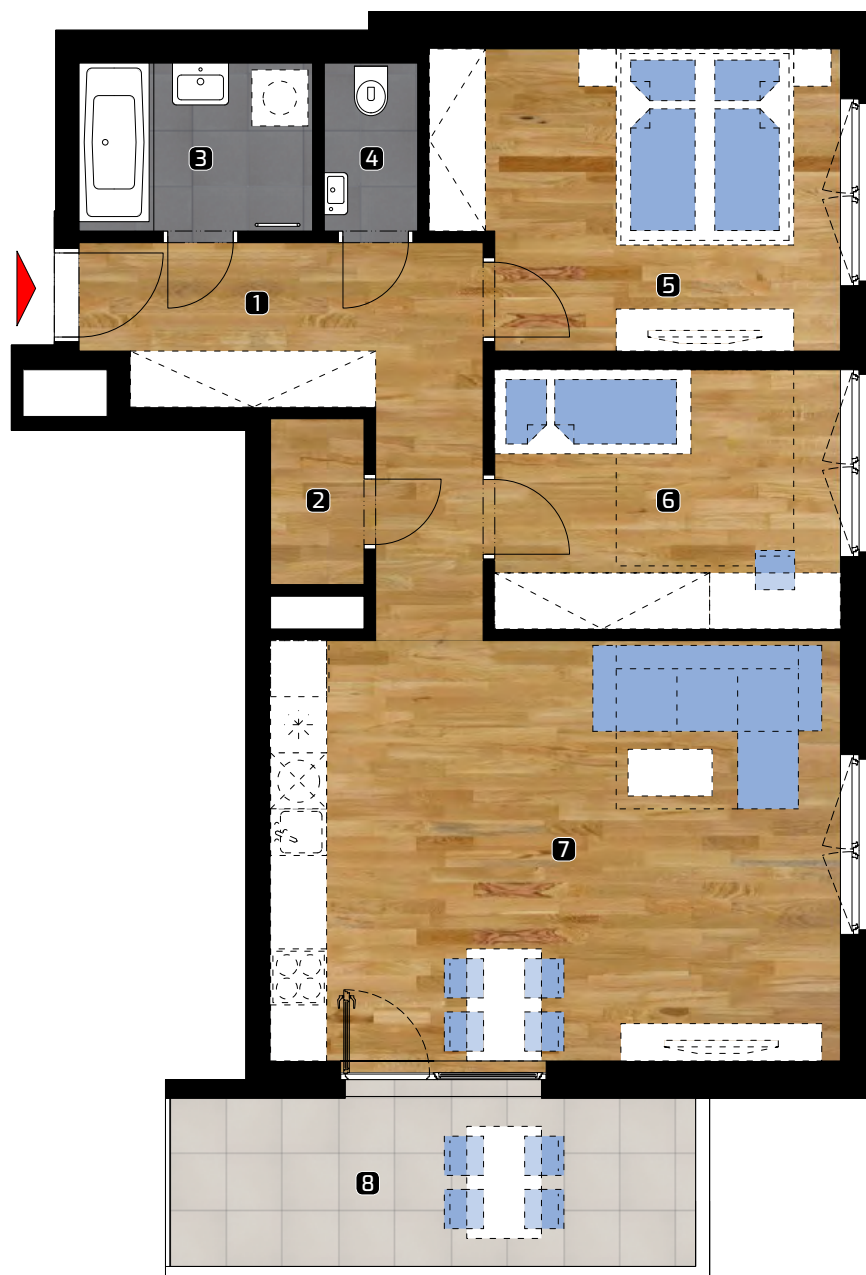

## Výmera bytu:

1	zádverie	10,22 m <sup>2</sup>
2	komora	1,93 m <sup>2</sup>
3	kúpeľňa	4,40 m <sup>2</sup>
4	WC	1,82 m <sup>2</sup>
5	spálňa	13,44 m <sup>2</sup>
6	izba	10,46 m <sup>2</sup>
7	obývacia izba	27,74 m <sup>2</sup>

**Celkom** 70,01 m<sup>2</sup>

8 balkón 10,82 m<sup>2</sup>

**Plocha spolu\*** 80,83 m<sup>2</sup>

\* Plocha bytu vrátane vonkajších plôch (balkónov, lodžii, terás)

© 20.4.2021

Všetky informácie v tomto dokumente majú iba všeobecnú informatívnu povahu a slúžia len na marketigové účely.

**3+kk**

PLOCHA\*

**80,83 m<sup>2</sup>**

PODLAŽIE

**3. NP**