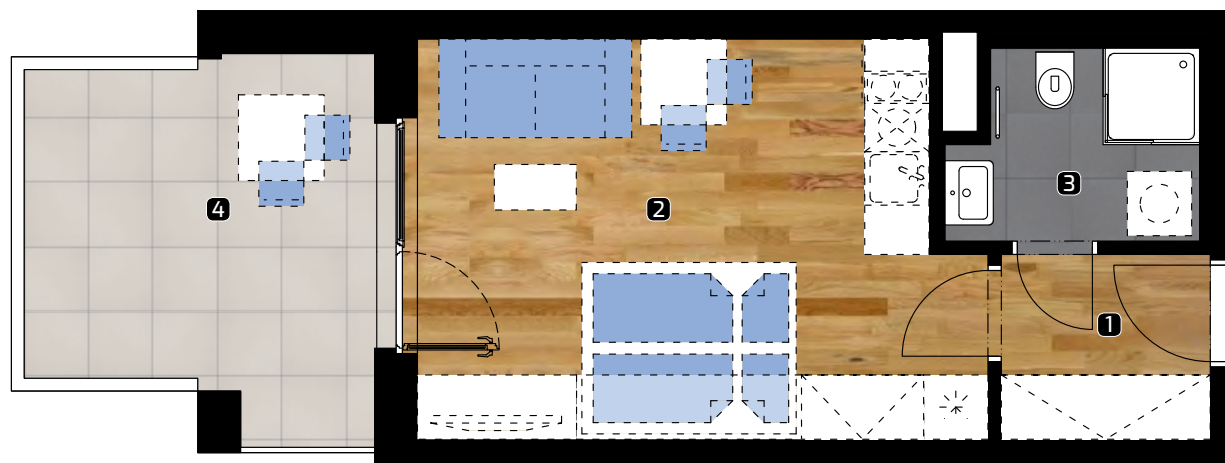

Celkom 26,33 m²

4 lodžia 10,81 m²

Plocha spolu* 37,14 m²

* Plocha bytu vrátane vonkajších plôch
(balkónov, lodžii, terás)

© 18.3.2020

Všetky informácie v tomto dokumente
majú iba všeobecnú informatívnu povahu
a slúžia len na marketigové účely.

1+kk

PLOCHA*

37,14 m²

PODLAŽIE

2. NP

Orientácia objektu v areáli

Pozícia bytu na podlaží Sekcia 1 / 2.NP