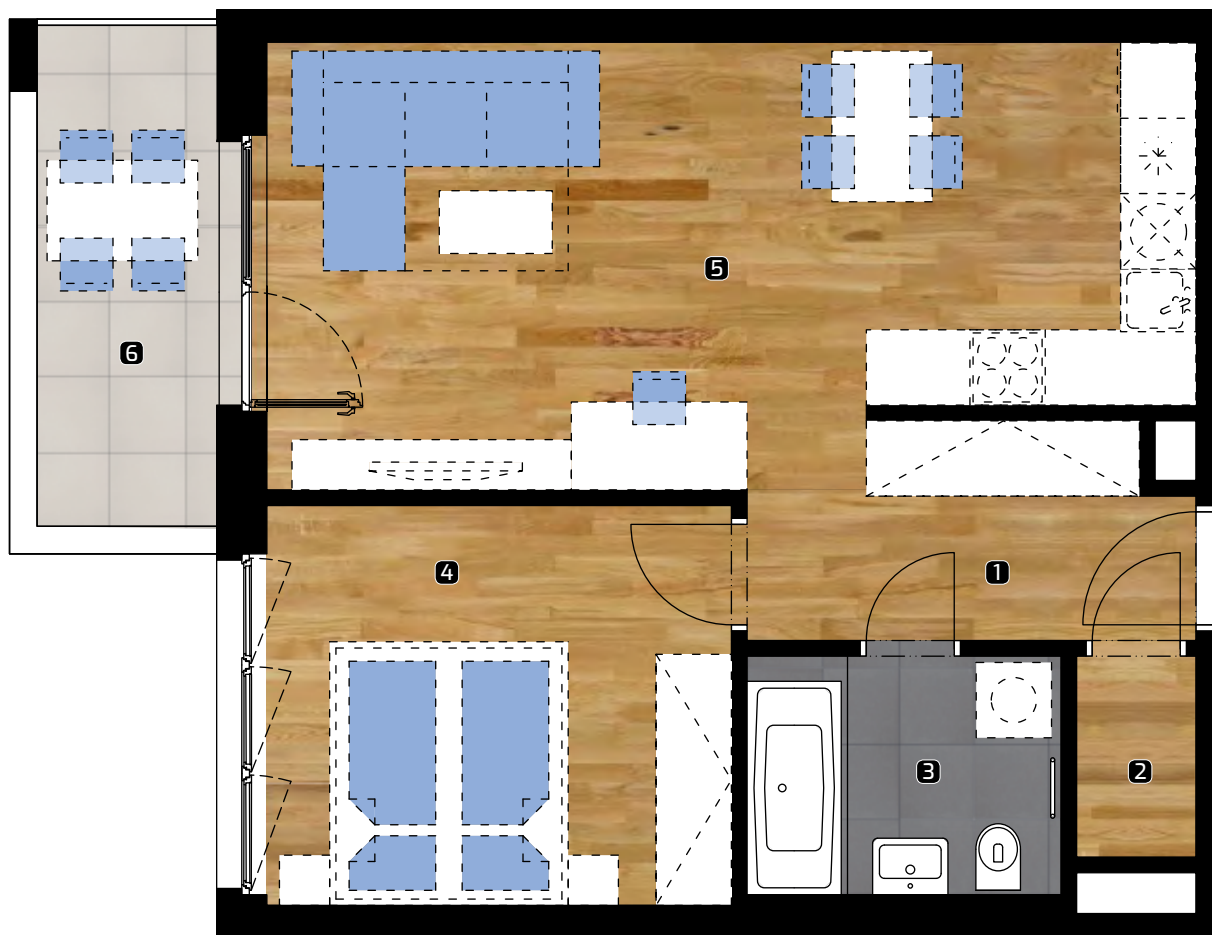

ALBELLI REZIDENCIA

Alvinczyho / Bellova
Košice

Výmera bytu:

1	zádverie	5,54 m ²
2	komora	1,57 m ²
3	kúpeľňa/WC	4,70 m ²
4	spálňa	11,96 m ²
5	obývacia izba	24,92 m ²

Celkom 48,69 m²

6 balkón 6,17 m²

Plocha spolu* 54,86 m²

PLOCHA*

54,86 m²

PODLAŽIE

5. NP

Orientácia objektu v areáli

Pozícia bytu na podlaží Sekcia 1 / 5.NP