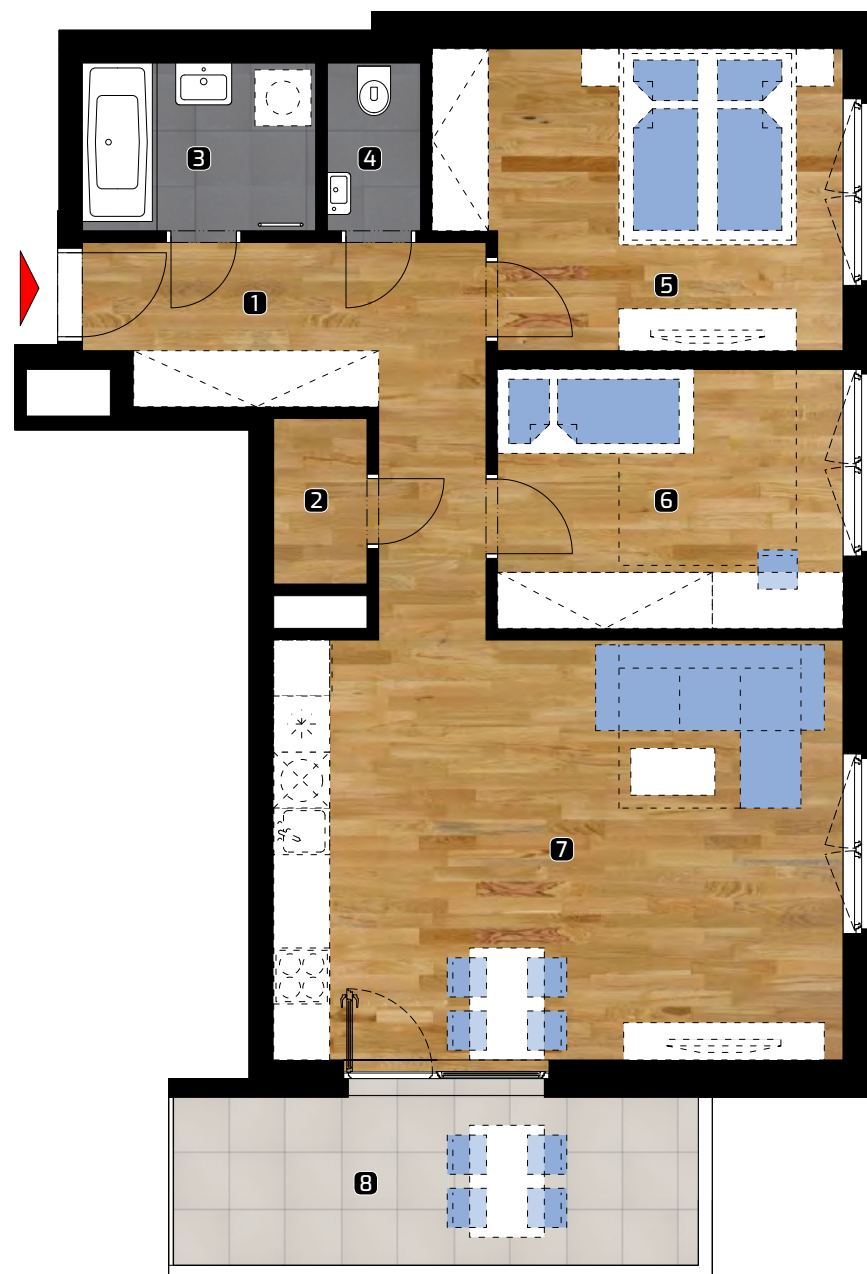

ALBELLI REZIDENCIA

Alvinczyho / Bellova
Košice

Výmera bytu:

1	zádverie	10,22 m ²
2	komora	1,93 m ²
3	kúpeľňa	4,40 m ²
4	WC	1,82 m ²
5	spálňa	13,44 m ²
6	izba	10,46 m ²
7	obývacia izba	27,74 m ²

Celkom 70,01 m²

8 balkón 10,82 m²

Plocha spolu* 80,83 m²

* Plocha bytu vrátane vonkajších plôch (balkónov, lodžii, terás)

© 20.4.2021

Všetky informácie v tomto dokumente majú iba všeobecnú informatívnu povahu a slúžia len na marketigové účely.

3+kk

PLOCHA*

80,83 m²

PODLAŽIE

4. NP

Orientácia objektu v areáli

Pozícia bytu na podlaží Sekcia 5 / 4. NP