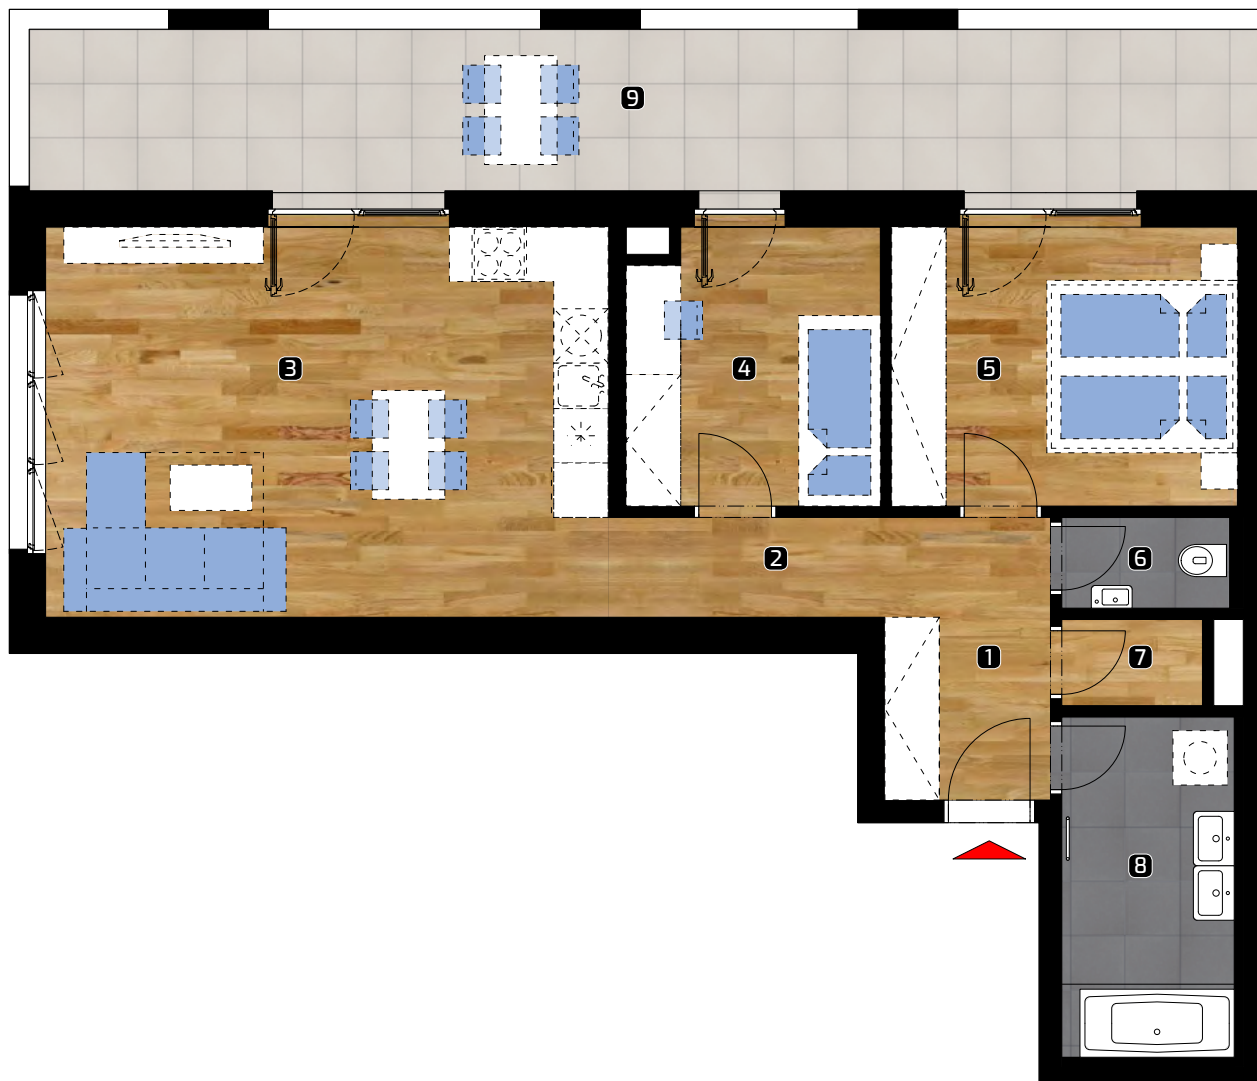

ALBELLI REZIDENCIA

Alvinczyho / Bellova
Košice

Výmera bytu:

1	zádverie	3,90 m ²
2	chodba	5,63 m ²
3	obývacia izba	26,92 m ²
4	izba	8,63 m ²
5	spálňa	12,07 m ²
6	WC	1,76 m ²
7	komora	1,46 m ²
8	kúpeľňa	6,80 m ²

Celkom 67,17 m²

9 balkón 25,05 m²

Plocha spolu* 92,22 m²

* Plocha bytu vrátane vonkajších plôch (balkónov, lodžii, terás)

© 18.3.2020

Všetky informácie v tomto dokumente majú iba všeobecnú informatívnu povahu a slúžia len na marketigové účely.

3+kk

PLOCHA*

92,22 m²

PODLAŽIE

8. NP

0 1 2 3 4 5m

Orientácia objektu v areáli

Pozícia bytu na podlaží Sekcia 1 / 8.NP