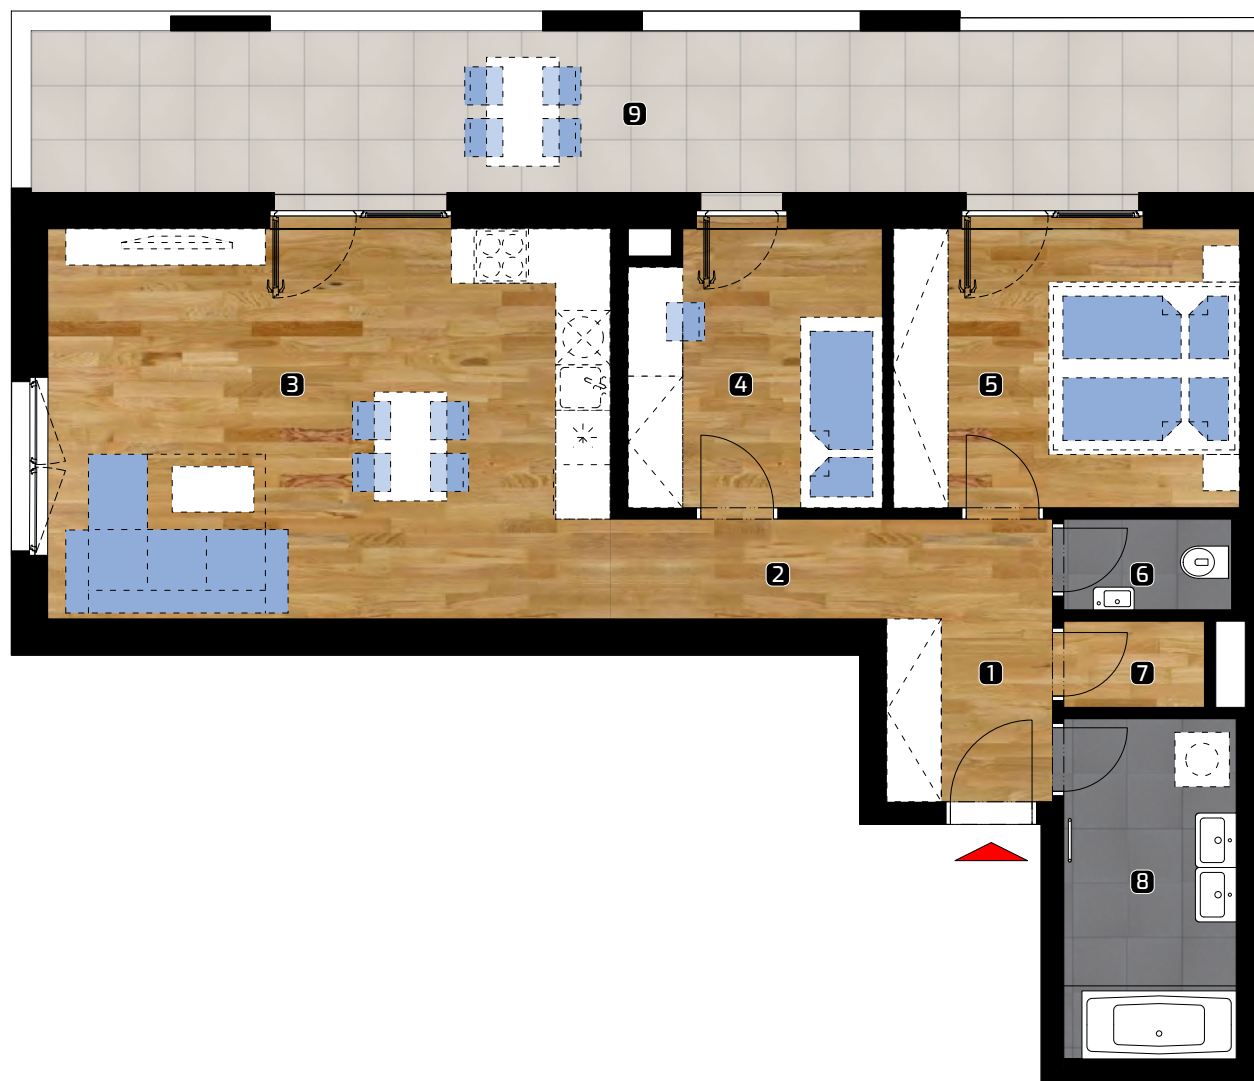

ALBELLI REZIDENCIA

Alvinczyho / Bellova
Košice

Výmera bytu:

1	zádverie	3,90 m ²
2	chodba	5,63 m ²
3	obývacia izba	26,92 m ²
4	izba	8,63 m ²
5	spálňa	12,07 m ²
6	WC	1,76 m ²
7	komora	1,46 m ²
8	kúpeľňa	6,80 m ²

Celkom 67,17 m²

9 balkón 25,07 m²

Plocha spolu* 92,24 m²

* Plocha bytu vrátane vonkajších plôch (balkónov, lodžii, terás)

© 18.3.2020

Všetky informácie v tomto dokumente majú iba všeobecnú informatívnu povahu a slúžia len na marketigové účely.

3+kk

PLOCHA*

92,24 m²

PODLAŽIE

3. NP

Orientácia objektu v areáli

Pozícia bytu na podlaží Sekcia 1 / 3.NP