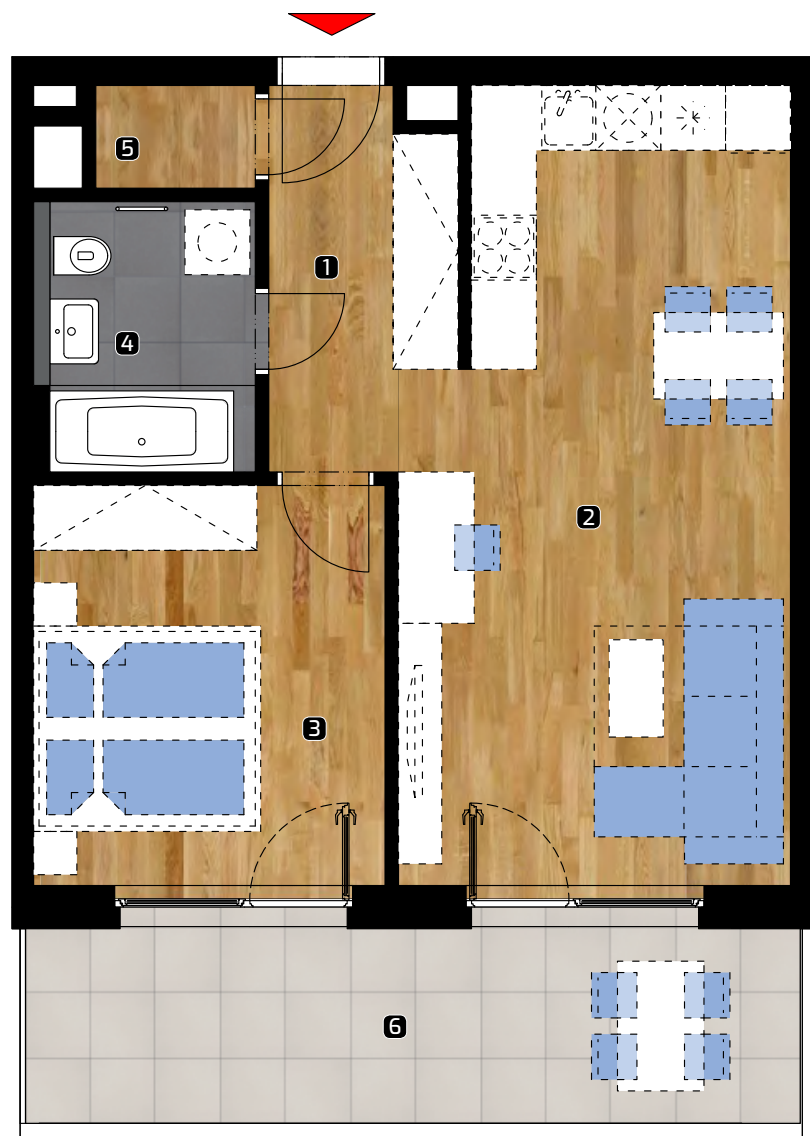

ALBELLI REZIDENCIA

Alvinczyho / Bellova
Košice

Výmera bytu:

1	zádverie	5,54 m ²
2	obývacia izba	25,40 m ²
3	spálňa	12,47 m ²
4	kúpeľňa/WC	4,70 m ²
5	komora	1,45 m ²

Celkom 49,56 m²

6 balkón 14,00 m²

Plocha spolu* 63,56 m²

63,56 m²

PODLAŽIE

5. NP

Orientácia objektu v areáli

Pozícia bytu na podlaží Sekcia 1 / 5.NP