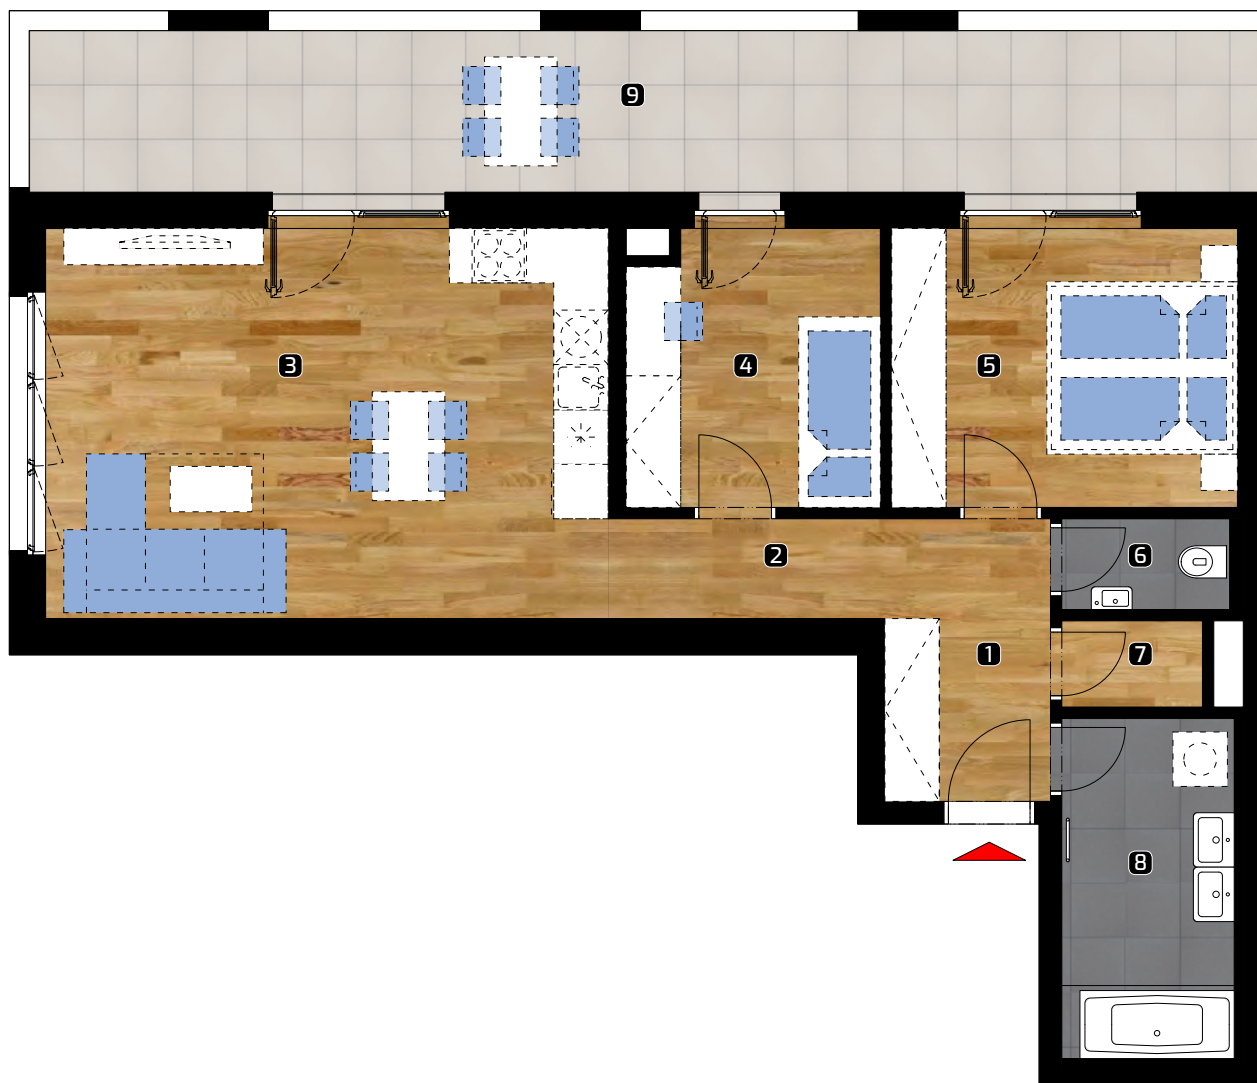

ALBELLI REZIDENCIA

Alvinczyho / Bellova
Košice

Výmera bytu:

1	zádverie	3,90 m²
2	chodba	5,63 m²
3	obývacia izba	26,92 m²
4	izba	8,63 m²
5	spálňa	12,07 m²
6	WC	1,76 m²
7	komora	1,46 m²
8	kúpeľňa	6,80 m²

Celkom 67,17 m²

9 balkón 25,10 m²

Plocha spolu* 92,27 m²

* Plocha bytu vrátane vonkajších plôch (balkónov, lodžii, terás)

© 18.3.2020

Všetky informácie v tomto dokumente majú iba všeobecnú informatívnu povahu a slúžia len na marketigové účely.

CTR Alvinczy s.r.o.

Štúrova 27, 040 01 Košice

✉ info@albelli.sk

☎ +421 905 252 252

www.albelli.sk

BYT

1612

DISPOZÍCIA

3+kk

PLOCHA*

92,27 m²

PODLAŽIE

6. NP