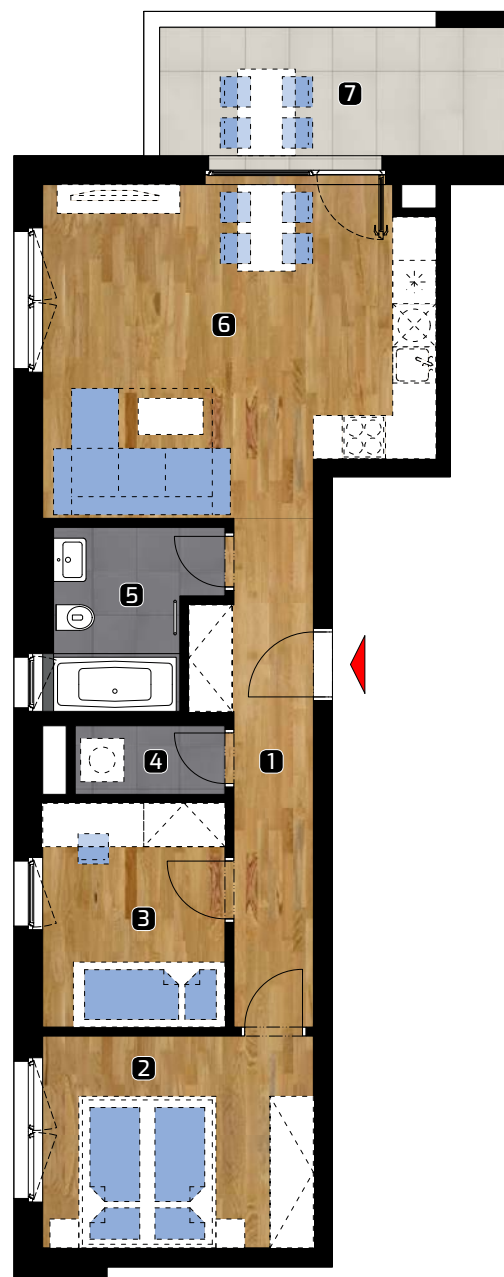

ALBELLI REZIDENCIA

Alvinczyho / Bellova
Košice

Výmera bytu:

1	zádverie	8,95 m ²
2	spálňa	11,09 m ²
3	izba	8,03 m ²
4	komora	1,99 m ²
5	kúpeľňa	5,20 m ²
6	obývacia izba	23,85 m ²

Celkom 59,11m²

7 balkón 9,22 m²

Plocha spolu* 68,33m²

* Plocha bytu vrátane vonkajších plôch
(balkónov, lodžii, terás)

© 20.4.2021

Všetky informácie v tomto dokumente
majú iba všeobecnú informatívnu povahu
a slúžia len na marketigové účely.

3+kk

PLOCHA*

68,33 m²

PODLAŽIE

6. NP

Orientácia objektu v areáli

Pozícia bytu na podlaží Sekcia 5 / 6. NP