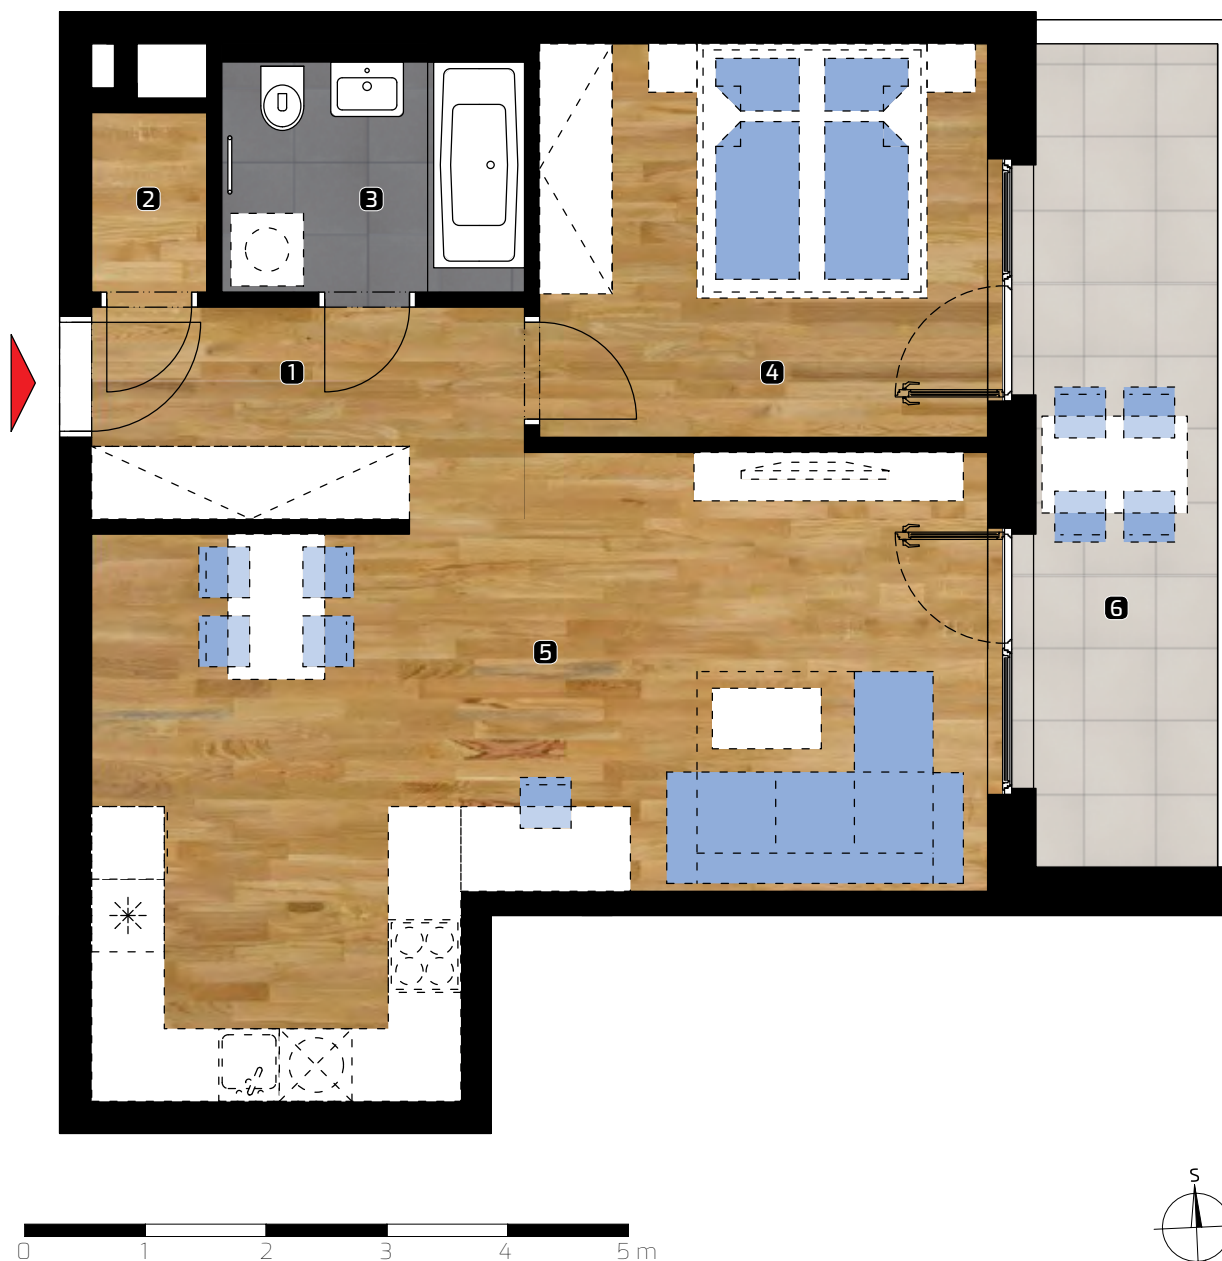

6 lodžia 11,37 m<sup>2</sup>

**Plocha spolu\* 66,48 m<sup>2</sup>**

\* Plocha bytu vrátane vonkajších plôch (balkónov, lodžii, terás)

© 20.4.2021

Všetky informácie v tomto dokumente majú iba všeobecnú informatívnu povahu a slúžia len na marketigové účely.

2+kk

PLOCHA\*

66,48 m<sup>2</sup>

PODLAŽIE

6. NP