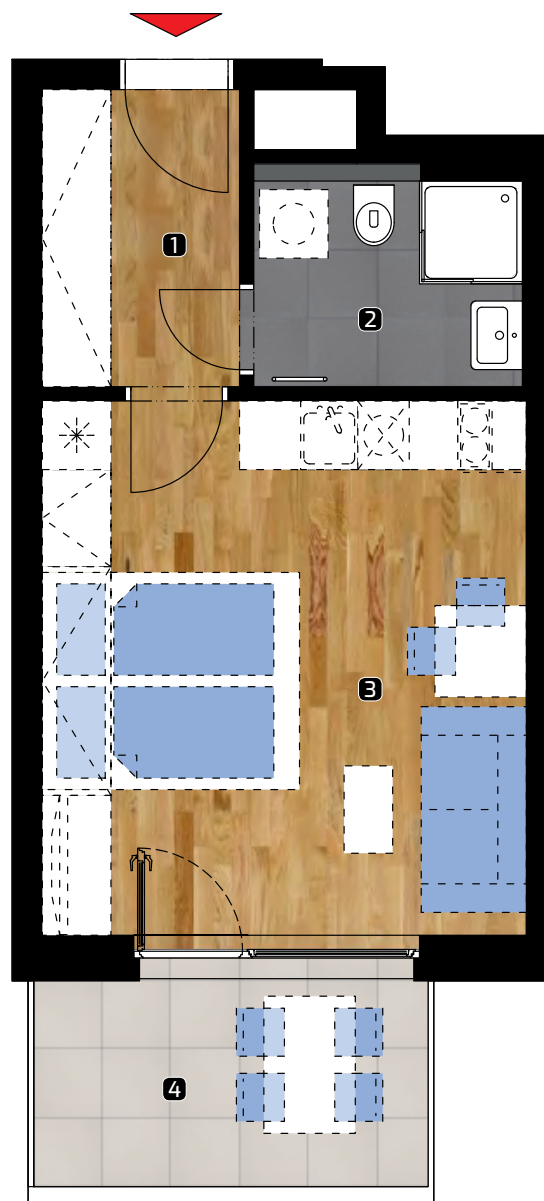

ALBELLI REZIDENCIA

Alvinczyho / Bellova
Košice

Výmera bytu:

1	zádverie	4,50 m ²
2	kúpeľňa	4,20 m ²
3	obývacia izba	20,12 m ²

Celkom 28,82 m²

4 balkón 6,89 m²

Plocha spolu* 35,71 m²

* Plocha bytu vrátane vonkajších plôch
(balkónov, lodží, terás)

BYT

5406

DISPOZÍCIA

1+kk

PLOCHA*

35,71 m²

PODLAŽIE

4. NP

0 1 2 3 4 5 m

Orientácia objektu
v areáli

Pozícia bytu na podlaží
Sekcia 5 / 4. NP