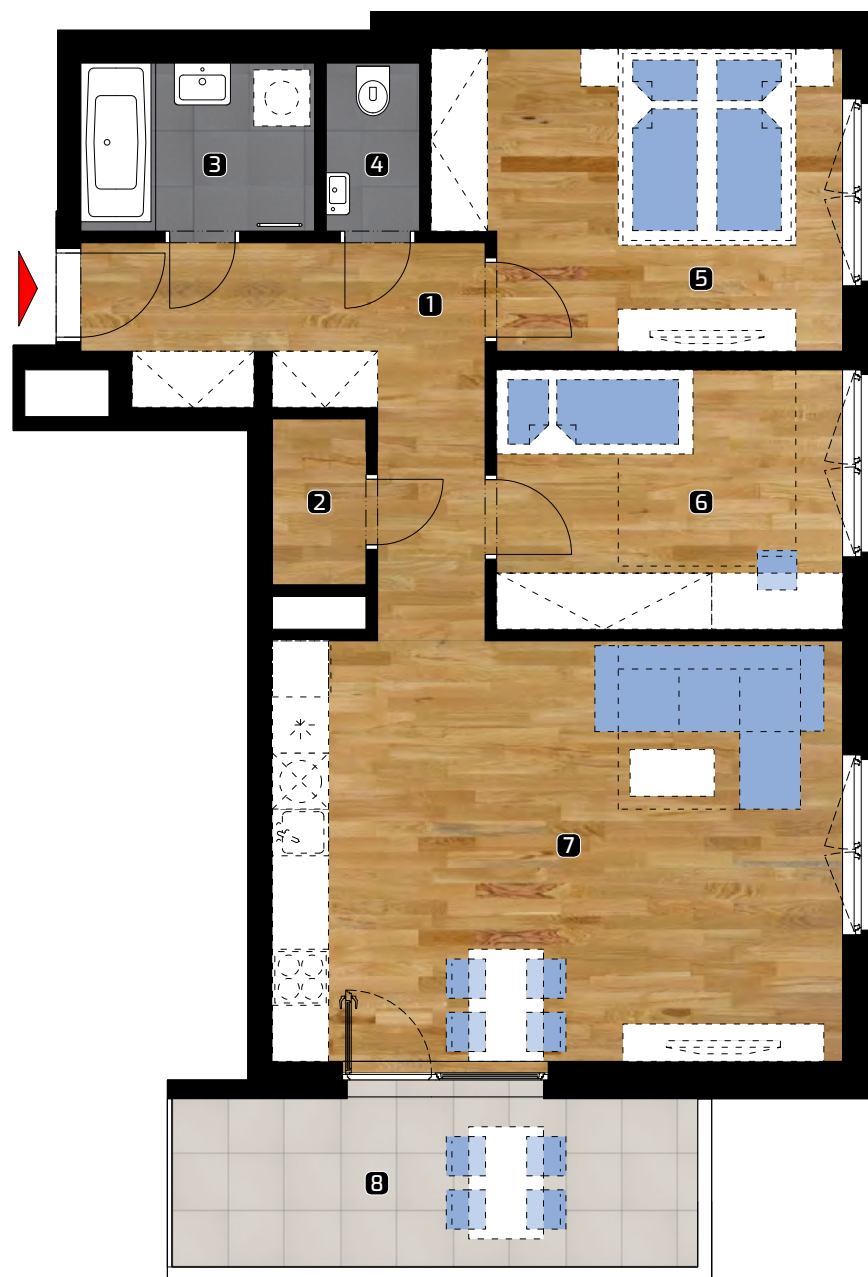

ALBELLI REZIDENCIA

Alvinczyho / Bellova
Košice

Výmera bytu:

1	zádverie	10,31 m ²
2	komora	1,93 m ²
3	kúpeľňa	4,37 m ²
4	WC	1,81 m ²
5	spálňa	13,43 m ²
6	izba	10,43 m ²
7	obývacia izba	27,74 m ²

Celkom 70,02 m²

8 balkón 10,77 m²

Plocha spolu* 80,79 m²

* Plocha bytu vrátane vonkajších plôch (balkónov, lodžii, terás)

© 18.3.2020

Všetky informácie v tomto dokumente majú iba všeobecnú informatívnu povahu a slúžia len na marketigové účely.

3+kk

PLOCHA*

80,79 m²

PODLAŽIE

7. NP

Orientácia objektu v areáli

Pozícia bytu na podlaží Sekcia 1 / 7.NP