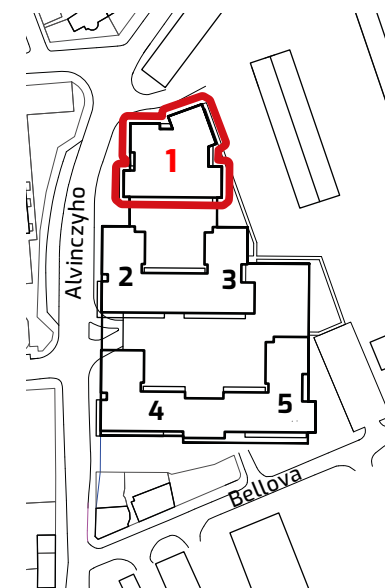

ALBELLI REZIDENCIA

Alvinczyho / Bellova
Košice

Výmera bytu:

1	zádverie	10,31 m ²
2	komora	1,93 m ²
3	kúpeľňa	4,37 m ²
4	WC	1,81 m ²
5	spálňa	13,43 m ²
6	izba	10,43 m ²
7	obývacia izba	27,74 m ²

Celkom 70,02 m²

8 balkón 10,77 m²

Plocha spolu* 80,79 m²

* Plocha bytu vrátane vonkajších plôch (balkónov, lodžii, terás)

© 18.3.2020

Všetky informácie v tomto dokumente majú iba všeobecnú informatívnu povahu a slúžia len na marketigové účely.

3+kk

PLOCHA*

80,79 m²

PODLAŽIE

7. NP

Orientácia objektu v areáli

Pozícia bytu na podlaží Sekcia 1 / 7.NP