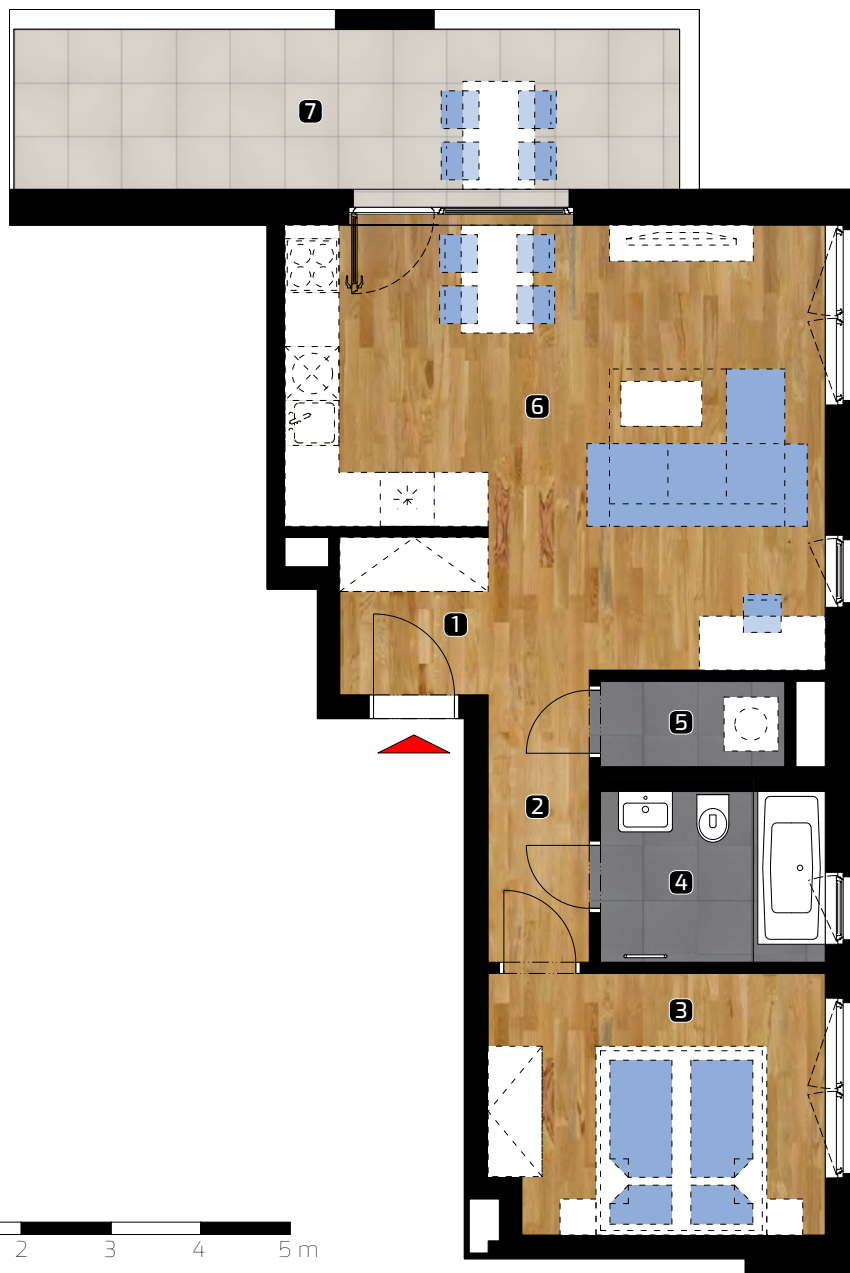

ALBELLI REZIDENCIA

Alvinczyho / Bellova
Košice

Výmera bytu:

1	zádverie	2,90 m ²
2	chodba	3,65 m ²
3	spálňa	10,84 m ²
4	kúpeľňa	4,70 m ²
5	komora	2,12 m ²
6	obývacia izba	26,45 m ²

Celkom 50,66 m²

7 balkón 13,35 m²

Plocha spolu* 64,01 m²

* Plocha bytu vrátane vonkajších plôch (balkónov, lodžii, terás)

© 20.4.2021

Všetky informácie v tomto dokumente majú iba všeobecnú informatívnu povahu a slúžia len na marketigové účely.

2+kk

PLOCHA*

64,01 m²

PODLAŽIE

4. NP

Orientácia objektu v areáli

Pozícia bytu na podlaží Sekcia 4 / 4. NP