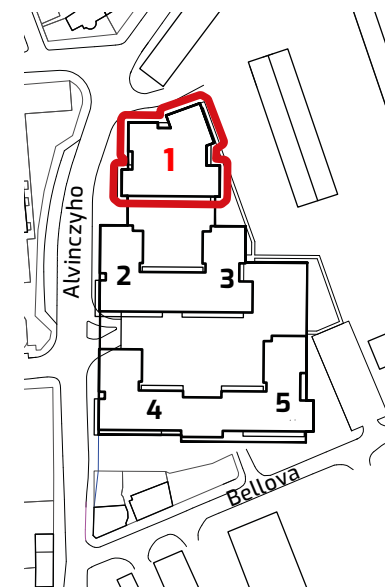

2+kk

PLOCHA\*

59,94 m<sup>2</sup>

PODLAŽIE

10. NP

## Orientácia objektu v areáli