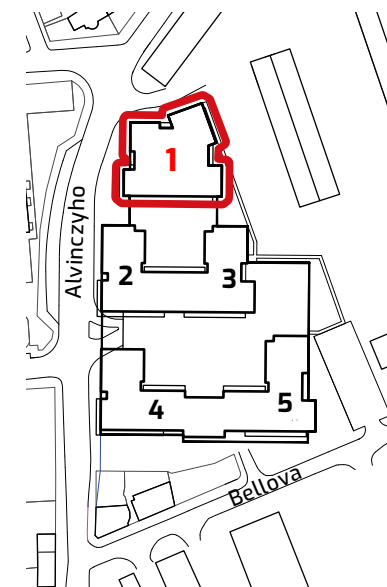

3+kk

PLOCHA\*

101,46 m<sup>2</sup>

PODLAŽIE

8. NP

0 1 2 3 4 5m

## Orientácia objektu v areáli