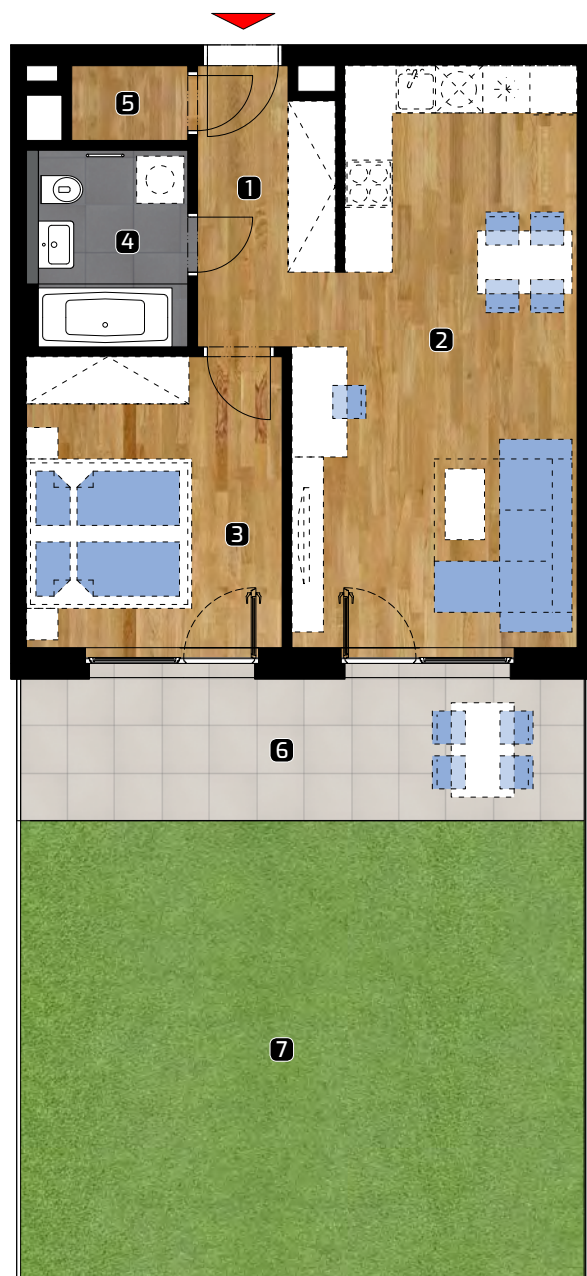

## Výmera bytu:

1	zádverie	5,54 m <sup>2</sup>
2	obývacia izba	25,40 m <sup>2</sup>
3	spálňa	12,47 m <sup>2</sup>
4	kúpeľňa/WC	4,70 m <sup>2</sup>
5	komora	1,45 m <sup>2</sup>
<b>Celkom</b>		<b>49,56 m<sup>2</sup></b>
6	terasa	14,03 m <sup>2</sup>
7	predzáhradka	41,76 m <sup>2</sup>

**Plocha spolu\*** 105,35 m<sup>2</sup>

\* Plocha bytu vrátane vonkajších plôch  
(balkónov, lodžii, terás)

© 18.3.2020

Všetky informácie v tomto dokumente  
majú iba všeobecnú informatívnu povahu  
a slúžia len na marketigové účely.

DISPOZÍCIA

2+kk

PLOCHA\* 105,35 m<sup>2</sup>

PODLAŽIE

2. NP