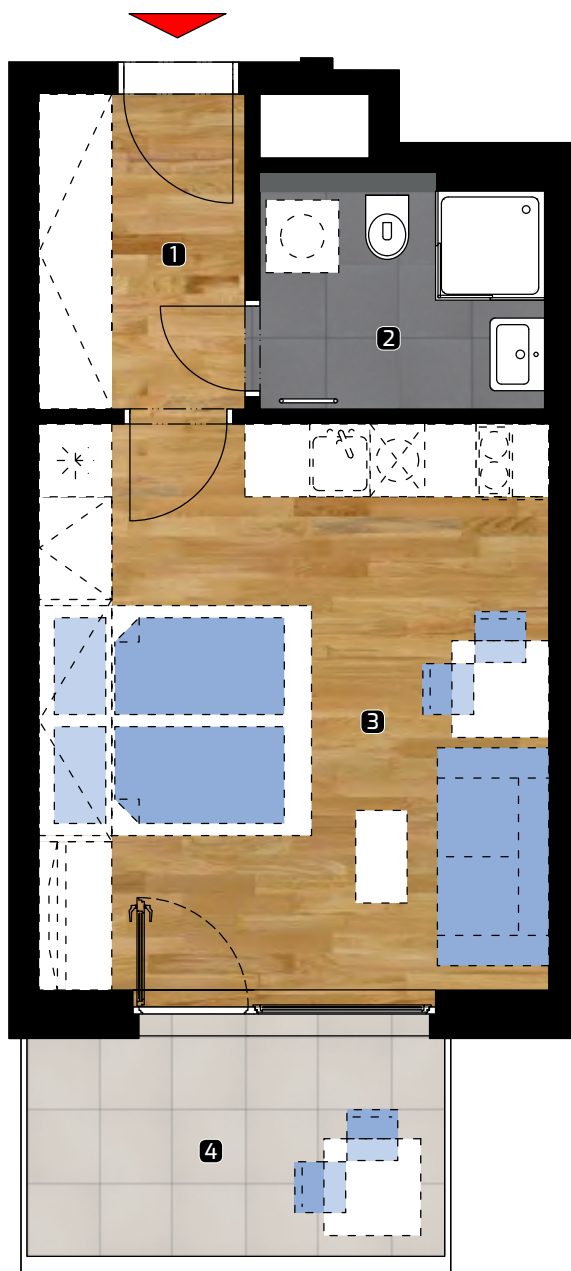

ALBELLI REZIDENCIA

Alvinczyho / Bellova
Košice

Výmera bytu:

1	zádverie	4,54 m ²
2	obývacia izba	20,00 m ²
3	kúpeľňa/WC	4,03 m ²

Celkom 28,57 m²

4 lodžia 6,90 m²

Plocha spolu* 35,47 m²

* Plocha bytu vrátane vonkajších plôch
(balkónov, lodžii, terás)

BYT

1605

DISPOZÍCIA

1+kk

PLOCHA *

35,47 m²

PODLAŽIE

6. NP

Orientácia objektu v areáli

Pozícia bytu na podlaží Sekcia 1 / 6.NP