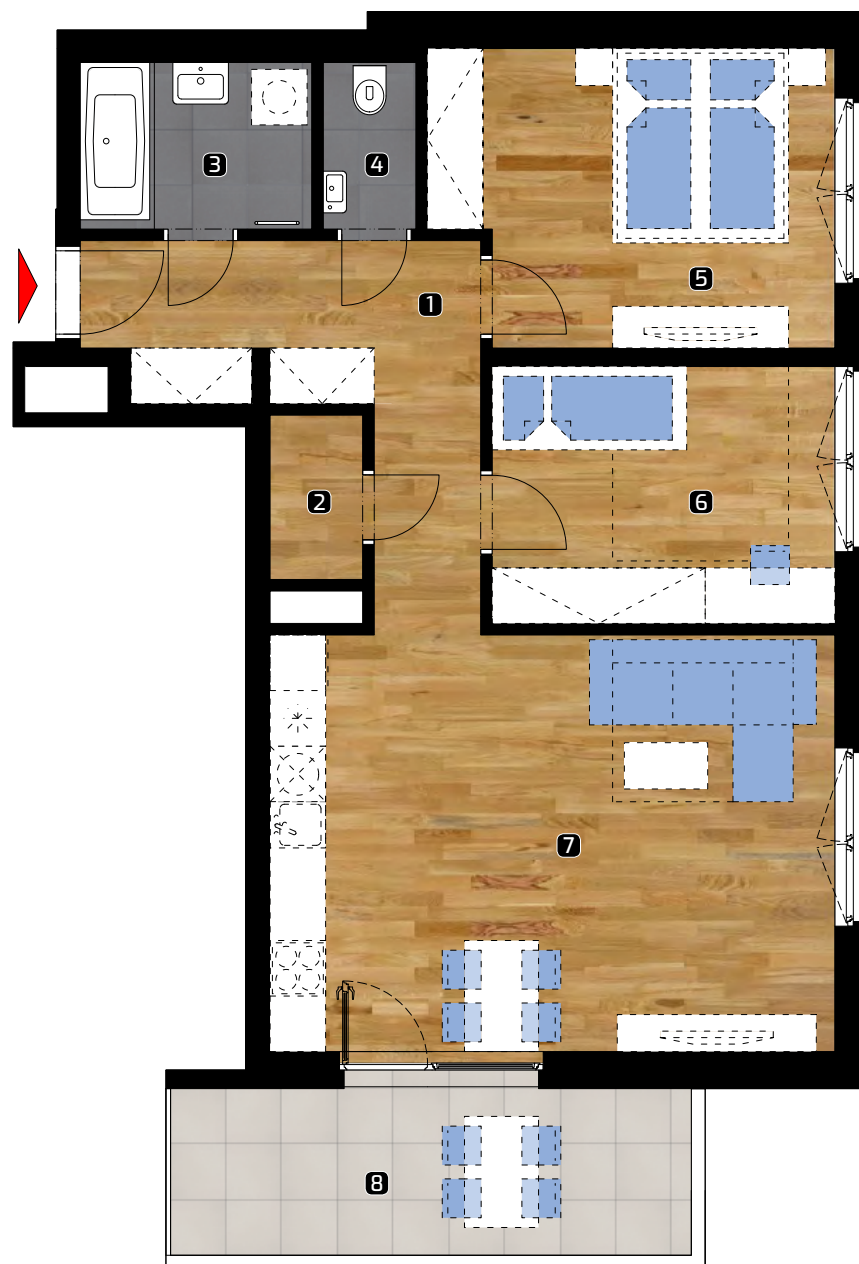

ALBELLI REZIDENCIA

Alvinczyho / Bellova
Košice

Výmera bytu:

1	zádverie	10,31 m ²
2	komora	1,93 m ²
3	kúpeľňa	4,37 m ²
4	WC	1,81 m ²
5	spálňa	13,43 m ²
6	izba	10,43 m ²
7	obývacia izba	27,74 m ²

Celkom 70,02 m²

8 balkón 10,77 m²

Plocha spolu* 80,79 m²

* Plocha bytu vrátane vonkajších plôch (balkónov, lodžii, terás)

© 18.3.2020

Všetky informácie v tomto dokumente majú iba všeobecnú informatívnu povahu a slúžia len na marketigové účely.

3+kk

PLOCHA*

80,79 m²

PODLAŽIE

9. NP

Orientácia objektu v areáli

Pozícia bytu na podlaží Sekcia 1 / 9.NP