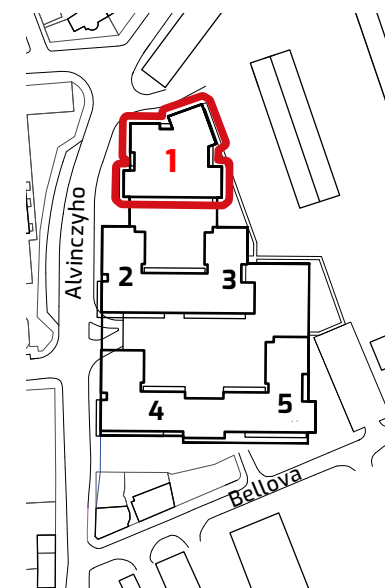

ALBELLI REZIDENCIA

Alvinczyho / Bellova
Košice

Výmera bytu:

1	zádverie	10,31 m ²
2	komora	1,93 m ²
3	kúpeľňa	4,37 m ²
4	WC	1,81 m ²
5	spálňa	13,43 m ²
6	izba	10,43 m ²
7	obývacia izba	27,74 m ²

Celkom 70,02 m²

8 balkón 10,77 m²

Plocha spolu* 80,79 m²

* Plocha bytu vrátane vonkajších plôch (balkónov, lodžii, terás)

© 18.3.2020

Všetky informácie v tomto dokumente majú iba všeobecnú informatívnu povahu a slúžia len na marketigové účely.

3+kk

PLOCHA*

80,79 m²

PODLAŽIE

9. NP

Orientácia objektu v areáli

Pozícia bytu na podlaží Sekcia 1 / 9.NP