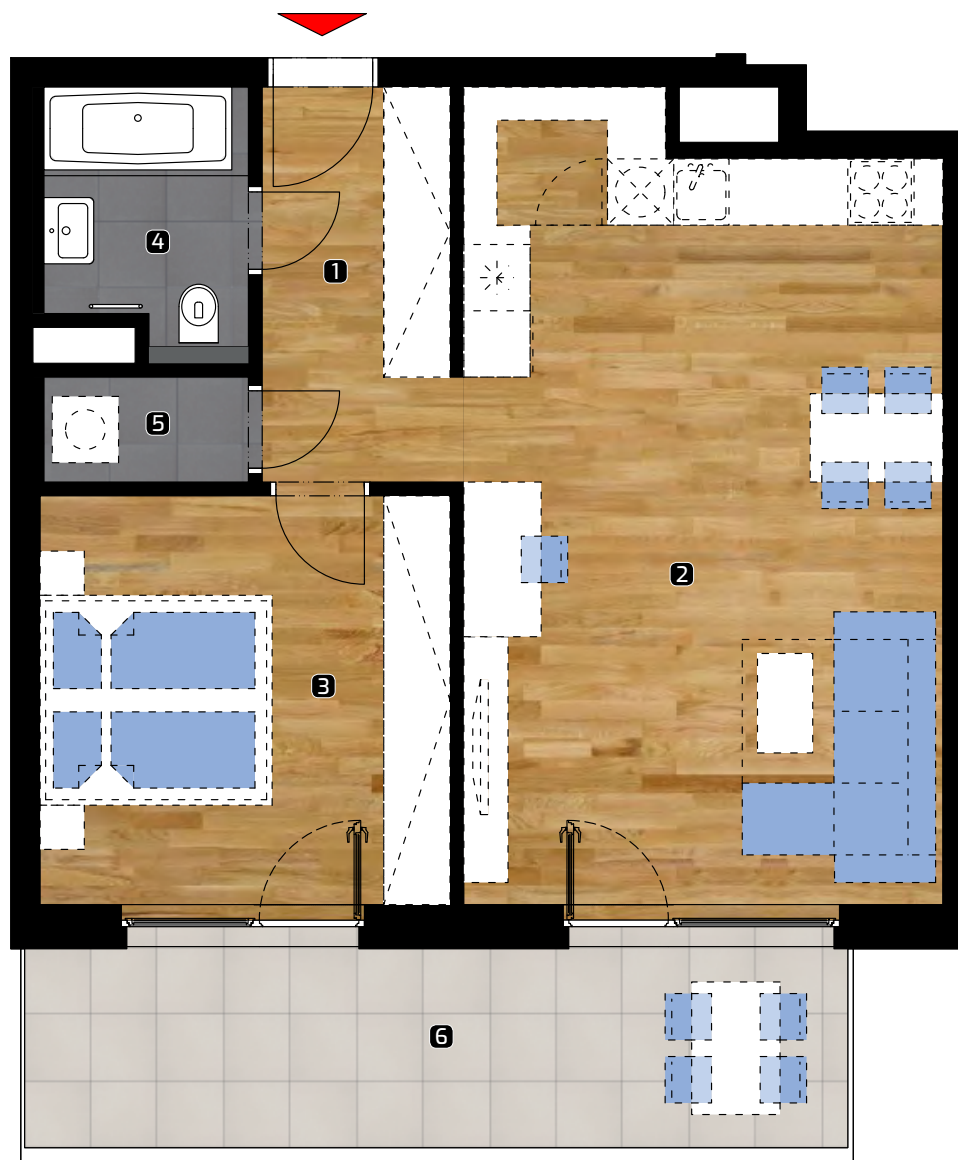

ALBELLI REZIDENCIA

Alvinczyho / Bellova
Košice

Výmera bytu:

1	zádverie	6,25 m²
2	obývacia izba	31,03 m²
3	spálňa	13,90 m²
4	kúpeľňa/WC	4,07 m²
5	komora	1,83 m²

Celkom 57,08 m²

6 balkón 14,67 m²

Plocha spolu* 71,75 m²

* Plocha bytu vrátane vonkajších plôch
(balkónov, lodží, terás)

© 18.3.2020

Všetky informácie v tomto dokumente
majú iba všeobecnú informatívnu povahu
a slúžia len na marketigové účely.

CTR Alvinczy s.r.o.

Štúrova 27, 040 01 Košice

✉ info@albelli.sk

☎ +421 905 252 252

www.albelli.sk

BYT

1905

DISPOZÍCIA

2+kk

PLOCHA*

71,75 m²

PODLAŽIE

9. NP