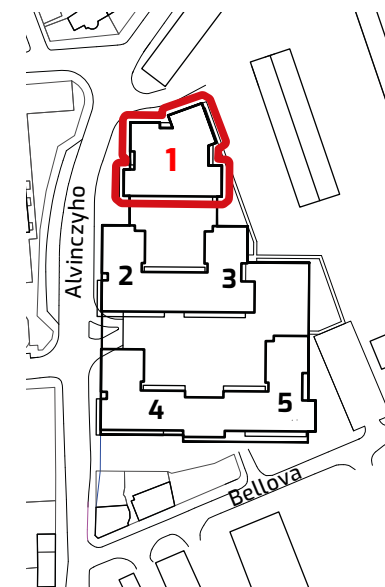

2+kk

PLOCHA\*

71,75 m<sup>2</sup>

PODLAŽIE

9. NP

## Orientácia objektu v areáli