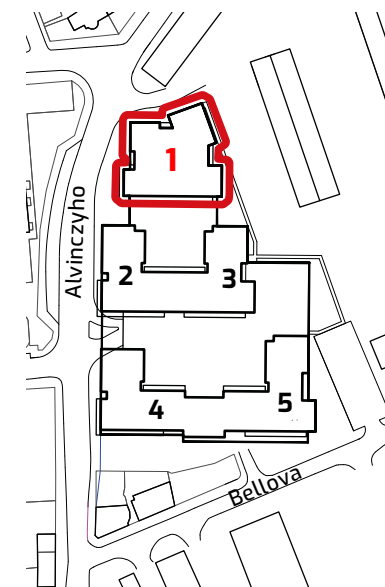

## Výmera bytu:

1	zádverie	8,00 m <sup>2</sup>
2	kúpeľňa	5,04 m <sup>2</sup>
3	WC	1,84 m <sup>2</sup>
4	spálňa	13,45 m <sup>2</sup>
5	izba	11,77 m <sup>2</sup>
6	obývacia izba	35,40 m <sup>2</sup>
7	komora	1,96 m <sup>2</sup>

3+kk

PLOCHA\*

101,46 m<sup>2</sup>

PODLAŽIE

6. NP

## Orientácia objektu v areáli