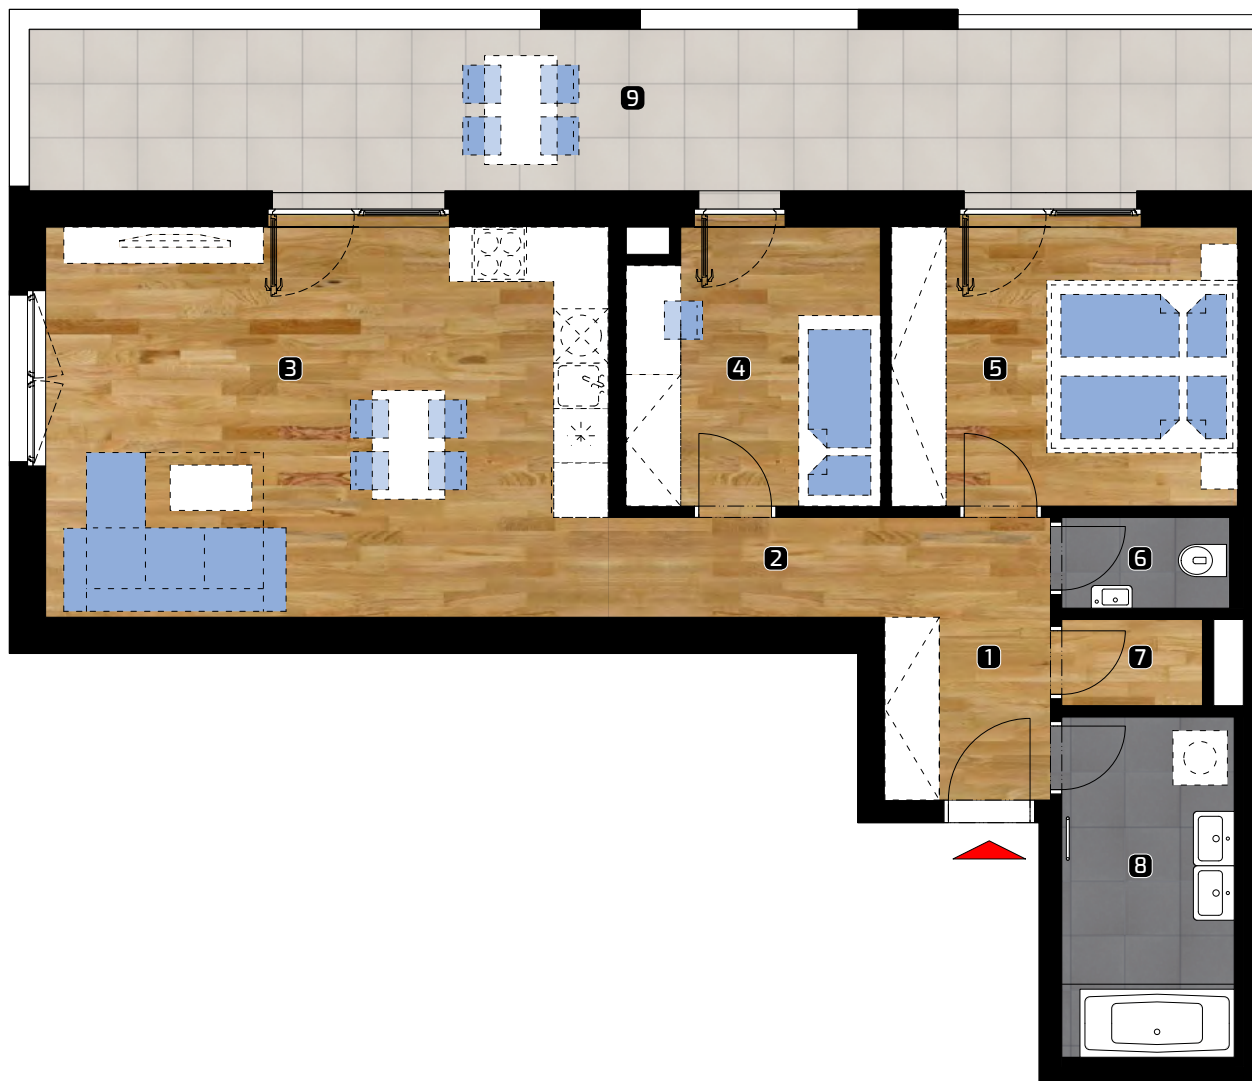

ALBELLI REZIDENCIA

Alvinczyho / Bellova
Košice

Výmera bytu:

| | | |
|---|---------------|----------------------|
| 1 | zádverie | 3,90 m ² |
| 2 | chodba | 5,63 m ² |
| 3 | obývacia izba | 26,92 m ² |
| 4 | izba | 8,63 m ² |
| 5 | spálňa | 12,07 m ² |
| 6 | WC | 1,76 m ² |
| 7 | komora | 1,46 m ² |
| 8 | kúpeľňa | 6,80 m ² |

Celkom 67,17 m²

9 balkón 25,05 m²

Plocha spolu* 92,22 m²

* Plocha bytu vrátane vonkajších plôch
(balkónov, lodžii, terás)

© 18.3.2020

Všetky informácie v tomto dokumente
majú iba všeobecnú informatívnu povahu
a slúžia len na marketigové účely.

3+kk

PLOCHA*

92,22 m²

PODLAŽIE

9. NP

Orientácia objektu v areáli

Pozícia bytu na podlaží Sekcia 1 / 9.NP