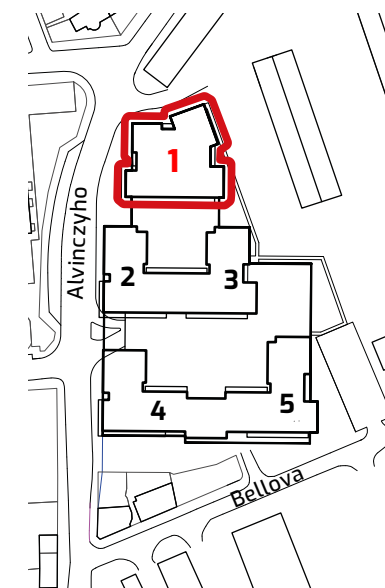

ALBELLI REZIDENCIA

Alvinczyho / Bellova
Košice

Výmera bytu:

| | | |
|---|---------------|----------------------|
| 1 | zádverie | 3,90 m ² |
| 2 | chodba | 5,63 m ² |
| 3 | obývacia izba | 26,92 m ² |
| 4 | izba | 8,63 m ² |
| 5 | spálňa | 12,07 m ² |
| 6 | WC | 1,76 m ² |
| 7 | komora | 1,46 m ² |
| 8 | kúpeľňa | 6,80 m ² |

Celkom 67,17 m²

9 balkón 25,05 m²

Plocha spolu* 92,22 m²

* Plocha bytu vrátane vonkajších plôch
(balkónov, lodžii, terás)

© 18.3.2020

Všetky informácie v tomto dokumente
majú iba všeobecnú informatívnu povahu
a slúžia len na marketigové účely.

3+kk

PLOCHA*

92,22 m²

PODLAŽIE

9. NP

Orientácia objektu v areáli

Pozícia bytu na podlaží Sekcia 1 / 9.NP