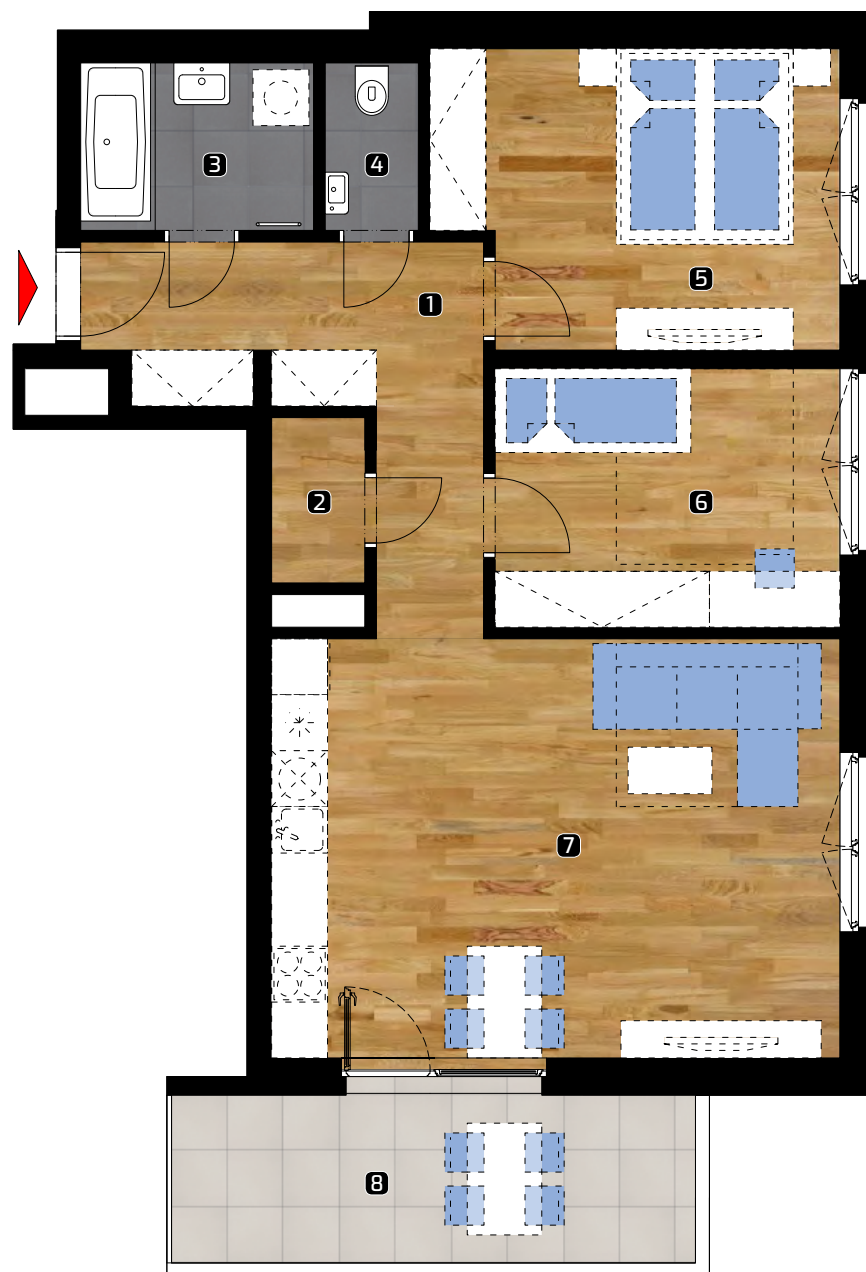

ALBELLI REZIDENCIA

Alvinczyho / Bellova
Košice

Výmera bytu:

1	zádverie	10,15 m ²
2	komora	1,93 m ²
3	kúpeľňa	4,40 m ²
4	WC	1,81 m ²
5	spálňa	13,43 m ²
6	izba	10,43 m ²
7	obývacia izba	27,74 m ²

Celkom 69,89 m²

8 balkón 10,77 m²

Plocha spolu* 80,66 m²

* Plocha bytu vrátane vonkajších plôch
(balkónov, lodžii, terás)

© 18.3.2020

Všetky informácie v tomto dokumente
majú iba všeobecnú informatívnu povahu
a slúžia len na marketigové účely.

3+kk

PLOCHA*

80,66 m²

PODLAŽIE

4. NP

Orientácia objektu v areáli

Pozícia bytu na podlaží Sekcia 1 / 4.NP