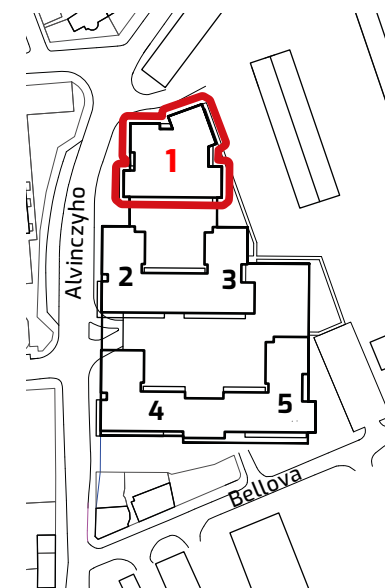

ALBELLI REZIDENCIA

Alvinczyho / Bellova
Košice

Výmera bytu:

1	zádverie	10,15 m ²
2	komora	1,93 m ²
3	kúpeľňa	4,40 m ²
4	WC	1,81 m ²
5	spálňa	13,43 m ²
6	izba	10,43 m ²
7	obývacia izba	27,74 m ²

Celkom 69,89 m²

8 balkón 10,77 m²

Plocha spolu* 80,66 m²

* Plocha bytu vrátane vonkajších plôch
(balkónov, lodžii, terás)

© 18.3.2020

Všetky informácie v tomto dokumente
majú iba všeobecnú informatívnu povahu
a slúžia len na marketigové účely.

3+kk

PLOCHA*

80,66 m²

PODLAŽIE

4. NP

Orientácia objektu v areáli

Pozícia bytu na podlaží Sekcia 1 / 4.NP