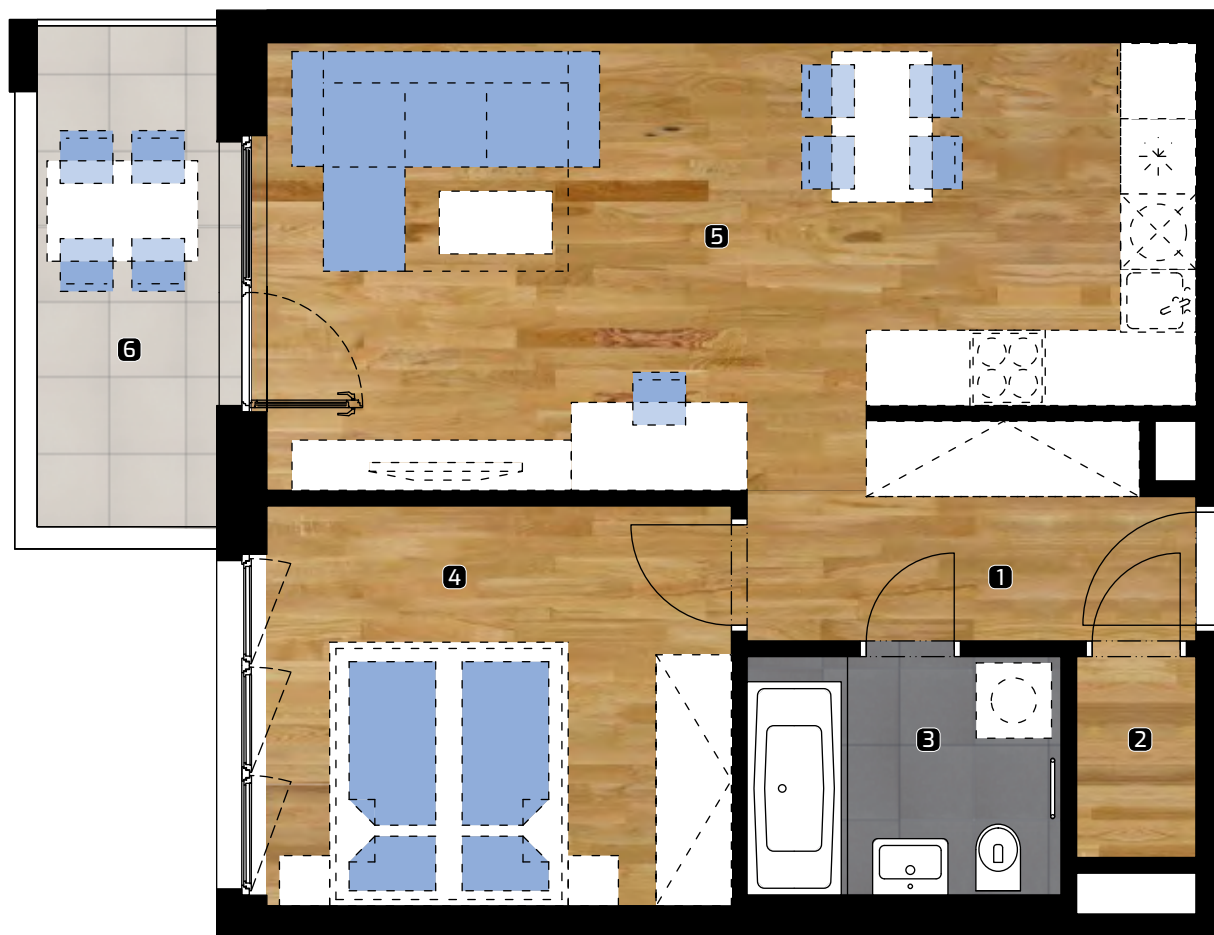

ALBELLI REZIDENCIA

Alvinczyho / Bellova
Košice

Výmera bytu:

1	zádverie	5,54 m ²
2	komora	1,57 m ²
3	kúpeľňa/WC	4,70 m ²
4	spálňa	11,96 m ²
5	obývacia izba	24,92 m ²
Celkom		48,69 m²
6	balkón	6,15 m ²
Plocha spolu*		54,84 m²

PLOCHA*

54,84 m²

PODLAŽIE

6. NP

Orientácia objektu v areáli

Pozícia bytu na podlaží Sekcia 1 / 6.NP