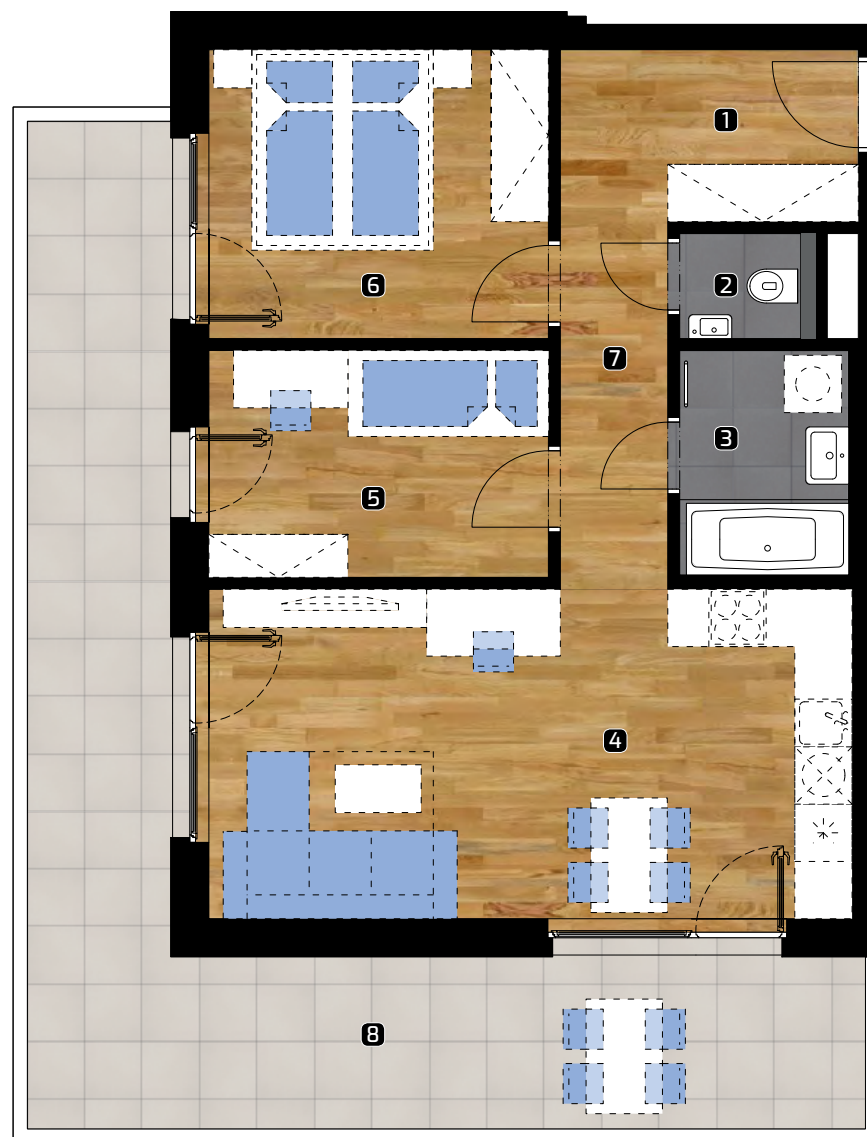

ALBELLI REZIDENCIA

Alvinczyho / Bellova
Košice

Výmera bytu:

| | | |
|---|---------------|----------------------|
| 1 | zádverie | 3,60 m ² |
| 2 | WC | 1,44 m ² |
| 3 | kúpeľňa | 4,12 m ² |
| 4 | obývacia izba | 23,84 m ² |
| 5 | izba | 8,81 m ² |
| 6 | spálňa | 11,08 m ² |
| 7 | chodba | 6,51 m ² |

Celkom 59,40 m²

8 balkón 31,08 m²

Plocha spolu* 90,48 m²

* Plocha bytu vrátane vonkajších plôch
(balkónov, lodžii, terás)

© 18.3.2020

Všetky informácie v tomto dokumente
majú iba všeobecnú informatívnu povahu
a slúžia len na marketigové účely.

3+kk

PLOCHA*

90,48 m²

PODLAŽIE

5. NP

Orientácia objektu v areáli

Pozícia bytu na podlaží Sekcia 1 / 5.NP