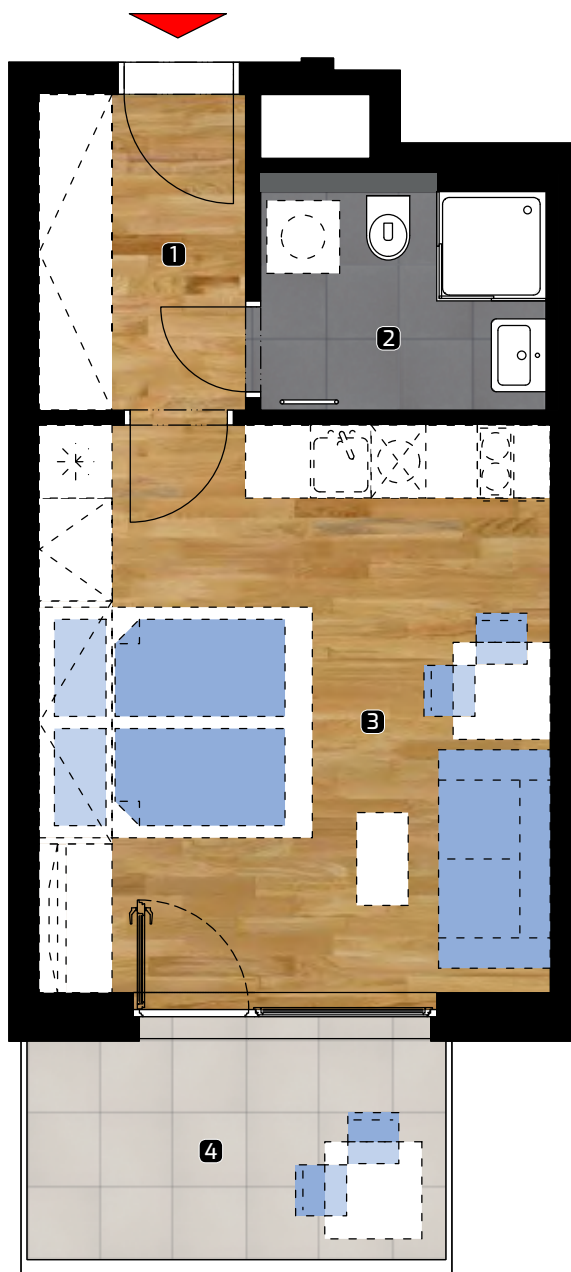

## Výmera bytu:

1	zádverie	4,54 m <sup>2</sup>
2	obývacia izba	20,00 m <sup>2</sup>
3	kúpeľňa/WC	4,03 m <sup>2</sup>

**Celkom** 28,57 m<sup>2</sup>

4 lodžia 6,90 m<sup>2</sup>

**Plocha spolu\*** 35,47 m<sup>2</sup>

PLOCHA\*

35,47 m<sup>2</sup>

PODLAŽIE

3. NP