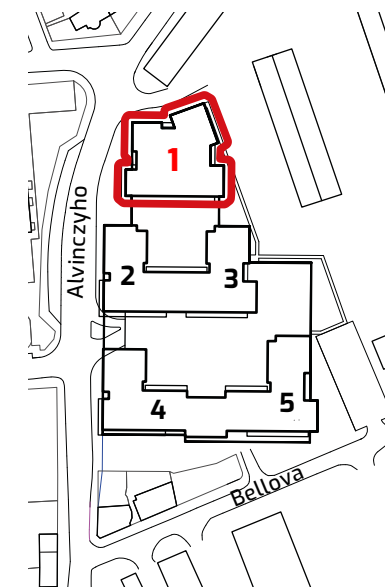

PLOCHA\*

35,47 m<sup>2</sup>

PODLAŽIE

3. NP

## Orientácia objektu v areáli