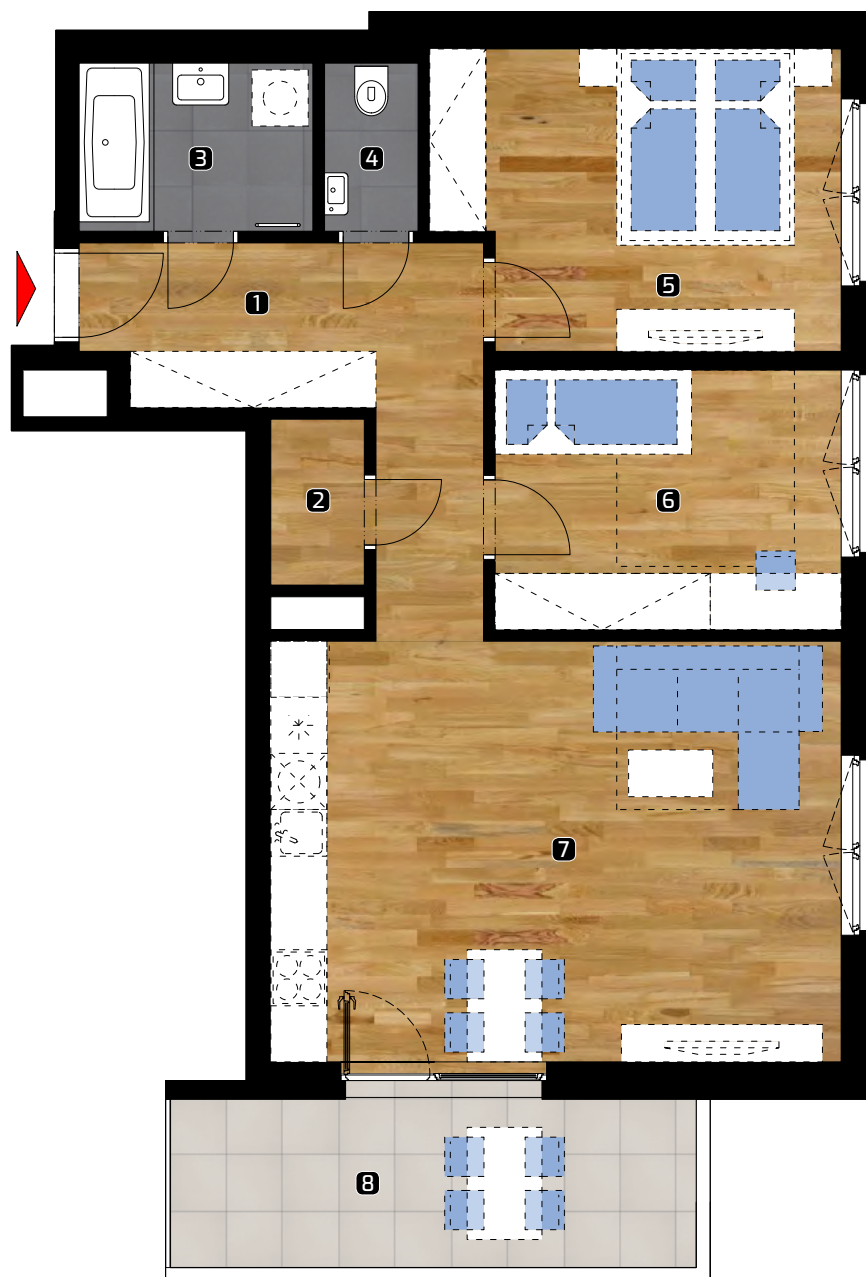

ALBELLI REZIDENCIA

Alvinczyho / Bellova
Košice

Výmera bytu:

1	zádverie	10,22 m ²
2	komora	1,93 m ²
3	kúpeľňa	4,40 m ²
4	WC	1,82 m ²
5	spálňa	13,44 m ²
6	izba	10,46 m ²
7	obývacia izba	27,74 m ²

Celkom 70,01 m²

8 balkón 10,82 m²

Plocha spolu* 80,83 m²

* Plocha bytu vrátane vonkajších plôch (balkónov, lodžii, terás)

© 20.4.2021

Všetky informácie v tomto dokumente majú iba všeobecnú informatívnu povahu a slúžia len na marketigové účely.

3+kk

PLOCHA*

80,83 m²

PODLAŽIE

5. NP

Orientácia objektu v areáli

Pozícia bytu na podlaží Sekcia 5 / 5. NP