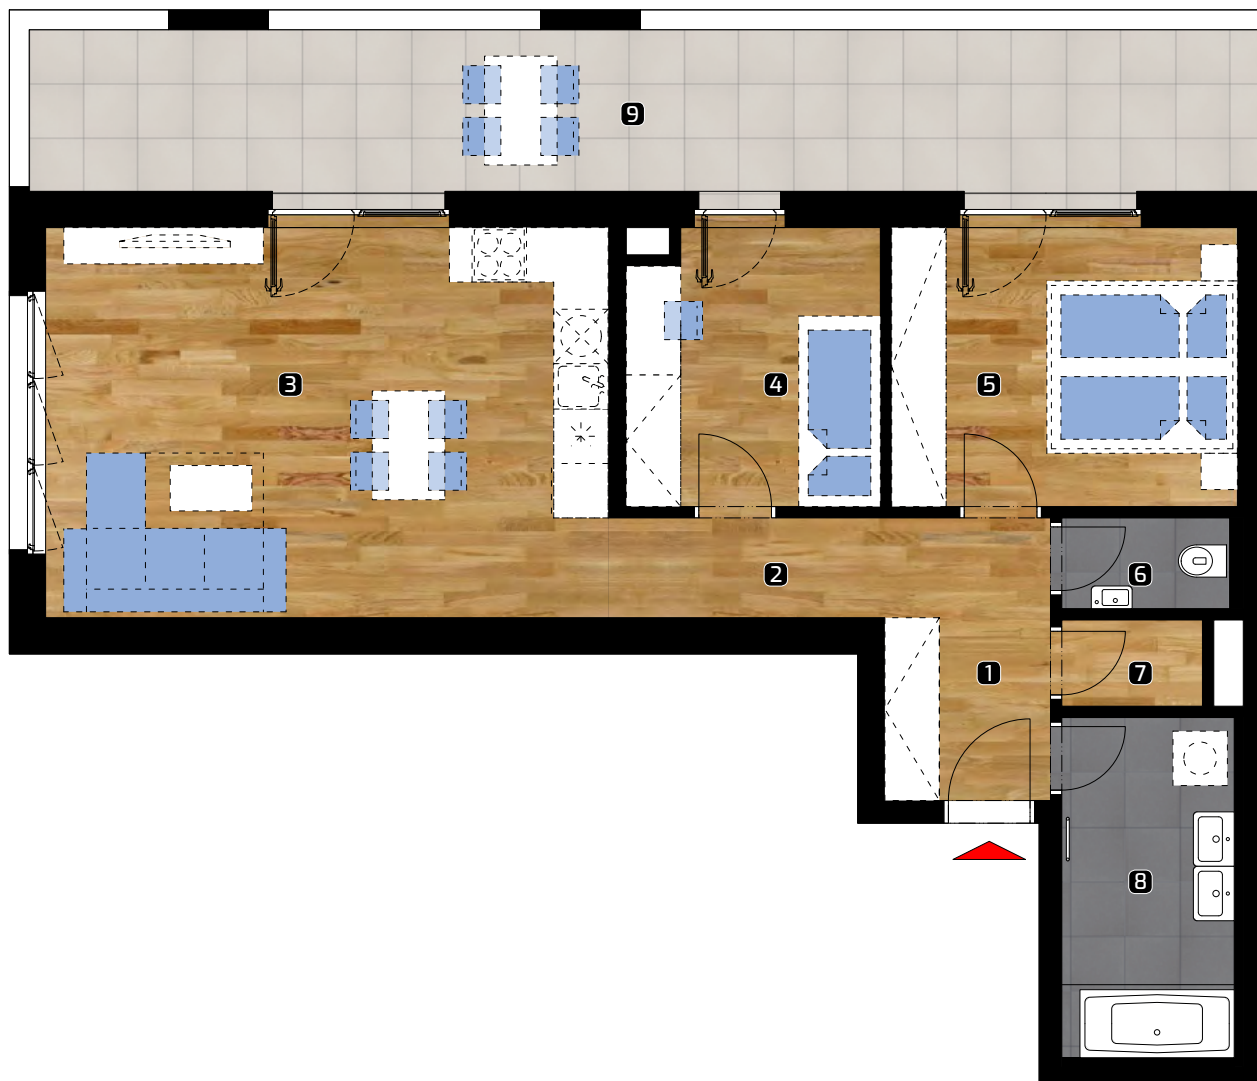

ALBELLI REZIDENCIA

Alvinczyho / Bellova
Košice

Výmera bytu:

1	zádverie	3,90 m ²
2	chodba	5,63 m ²
3	obývacia izba	26,92 m ²
4	izba	8,63 m ²
5	spálňa	12,07 m ²
6	WC	1,76 m ²
7	komora	1,46 m ²
8	kúpeľňa	6,80 m ²

Celkom 67,17 m²

9 balkón 25,07 m²

Plocha spolu* 92,24 m²

* Plocha bytu vrátane vonkajších plôch (balkónov, lodžii, terás)

© 18.3.2020

Všetky informácie v tomto dokumente majú iba všeobecnú informatívnu povahu a slúžia len na marketigové účely.

3+kk

PLOCHA*

92,24 m²

PODLAŽIE

4. NP

Orientácia objektu v areáli

Pozícia bytu na podlaží Sekcia 1 / 4.NP