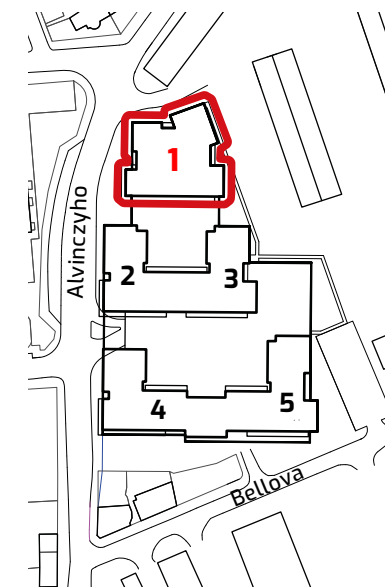

ALBELLI REZIDENCIA

Alvinczyho / Bellova
Košice

Výmera bytu:

1	zádverie	3,90 m ²
2	chodba	5,63 m ²
3	obývacia izba	26,92 m ²
4	izba	8,63 m ²
5	spálňa	12,07 m ²
6	WC	1,76 m ²
7	komora	1,46 m ²
8	kúpeľňa	6,80 m ²

Celkom 67,17 m²

9 balkón 25,07 m²

Plocha spolu* 92,24 m²

* Plocha bytu vrátane vonkajších plôch (balkónov, lodžii, terás)

© 18.3.2020

Všetky informácie v tomto dokumente majú iba všeobecnú informatívnu povahu a slúžia len na marketigové účely.

3+kk

PLOCHA*

92,24 m²

PODLAŽIE

4. NP

Orientácia objektu v areáli

Pozícia bytu na podlaží Sekcia 1 / 4.NP