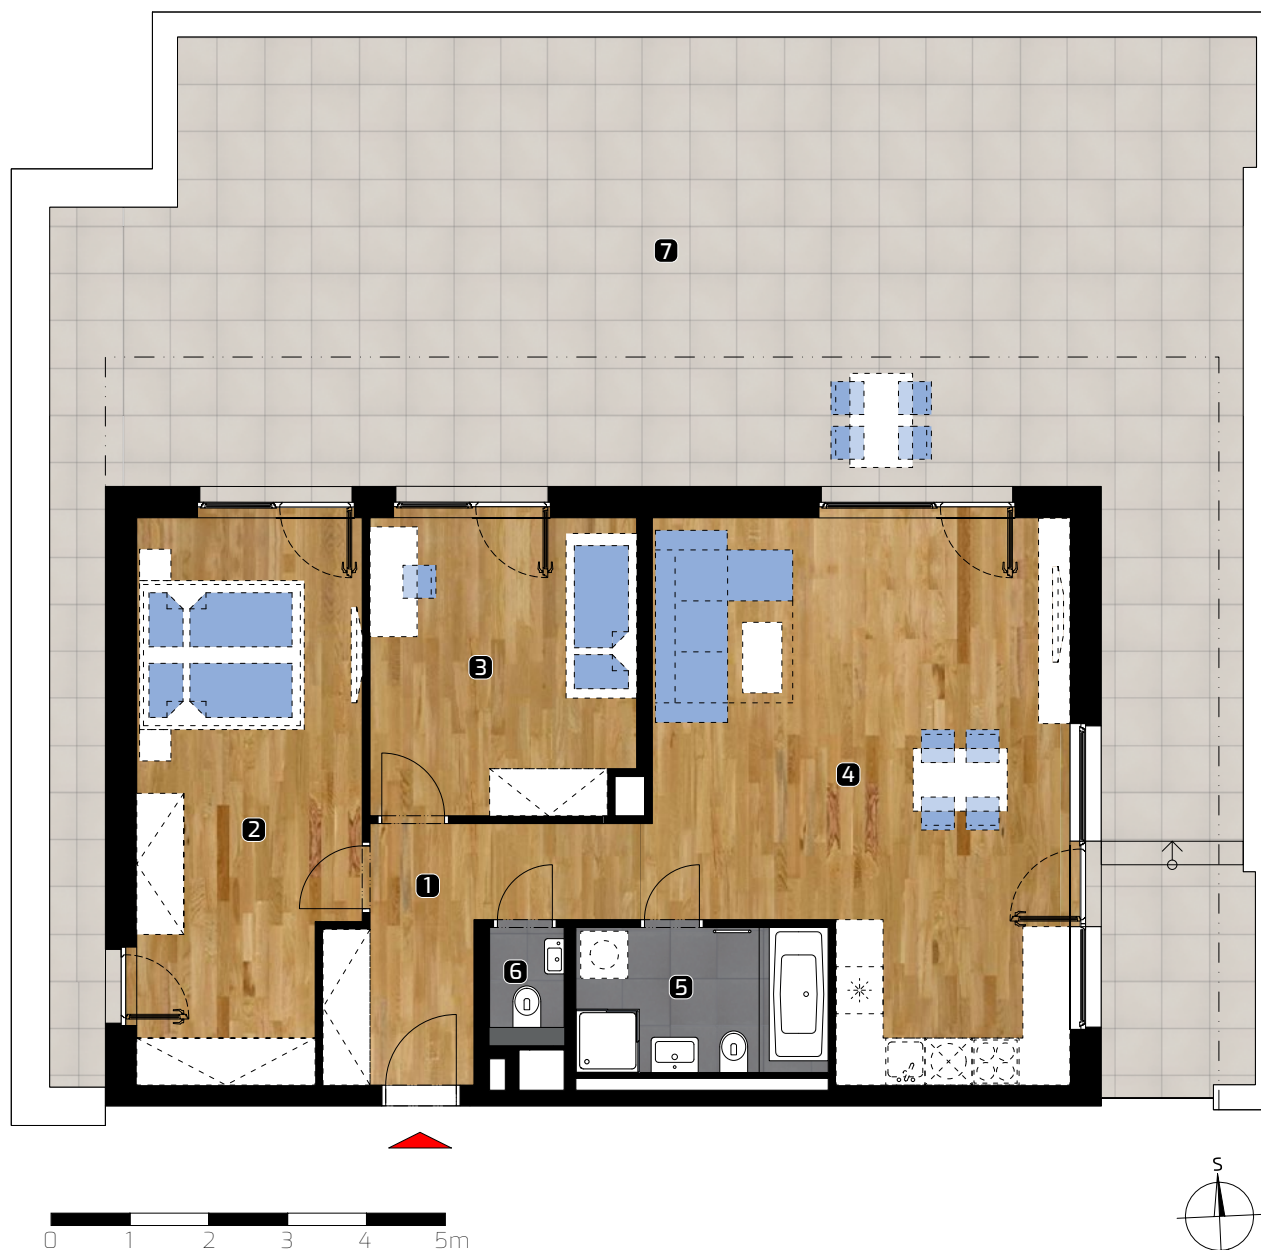

ALBELLI REZIDENCIA

Alvinczyho / Bellova
Košice

Výmera bytu:

1	zádverie	8,56 m ²
2	spálňa	20,03 m ²
3	izba	12,95 m ²
4	obývacia izba	34,11 m ²
5	kúpeľňa	5,99 m ²
6	WC	1,48 m ²
Celkom	83,12 m²	
7	terasa	107,70 m ²
Plocha spolu*	190,82 m²	

PLOCHA* **190,82 m²**

PODLAŽIE

8. NP

Orientácia objektu v areáli

Pozícia bytu na podlaží Sekcia 3 / 8. NP