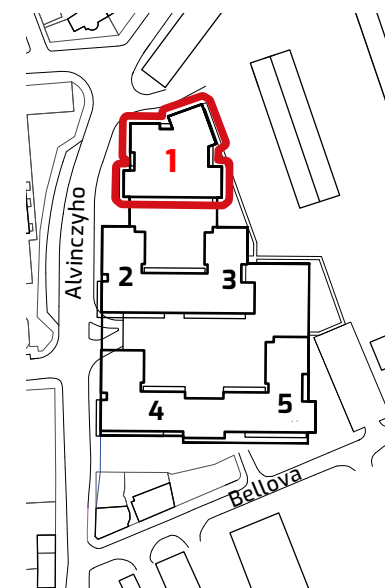

ALBELLI REZIDENCIA

Alvinczyho / Bellova
Košice

Výmera bytu:

1	zádverie	10,15 m ²
2	komora	1,93 m ²
3	kúpeľňa	4,40 m ²
4	WC	1,81 m ²
5	spálňa	13,43 m ²
6	izba	10,43 m ²
7	obývacia izba	27,74 m ²

Celkom 69,89 m²

8 balkón 10,77 m²

Plocha spolu* 80,66 m²

* Plocha bytu vrátane vonkajších plôch (balkónov, lodžii, terás)

© 18.3.2020

Všetky informácie v tomto dokumente majú iba všeobecnú informatívnu povahu a slúžia len na marketigové účely.

3+kk

PLOCHA*

80,66 m²

PODLAŽIE

5. NP

Orientácia objektu v areáli

Pozícia bytu na podlaží Sekcia 1 / 5.NP