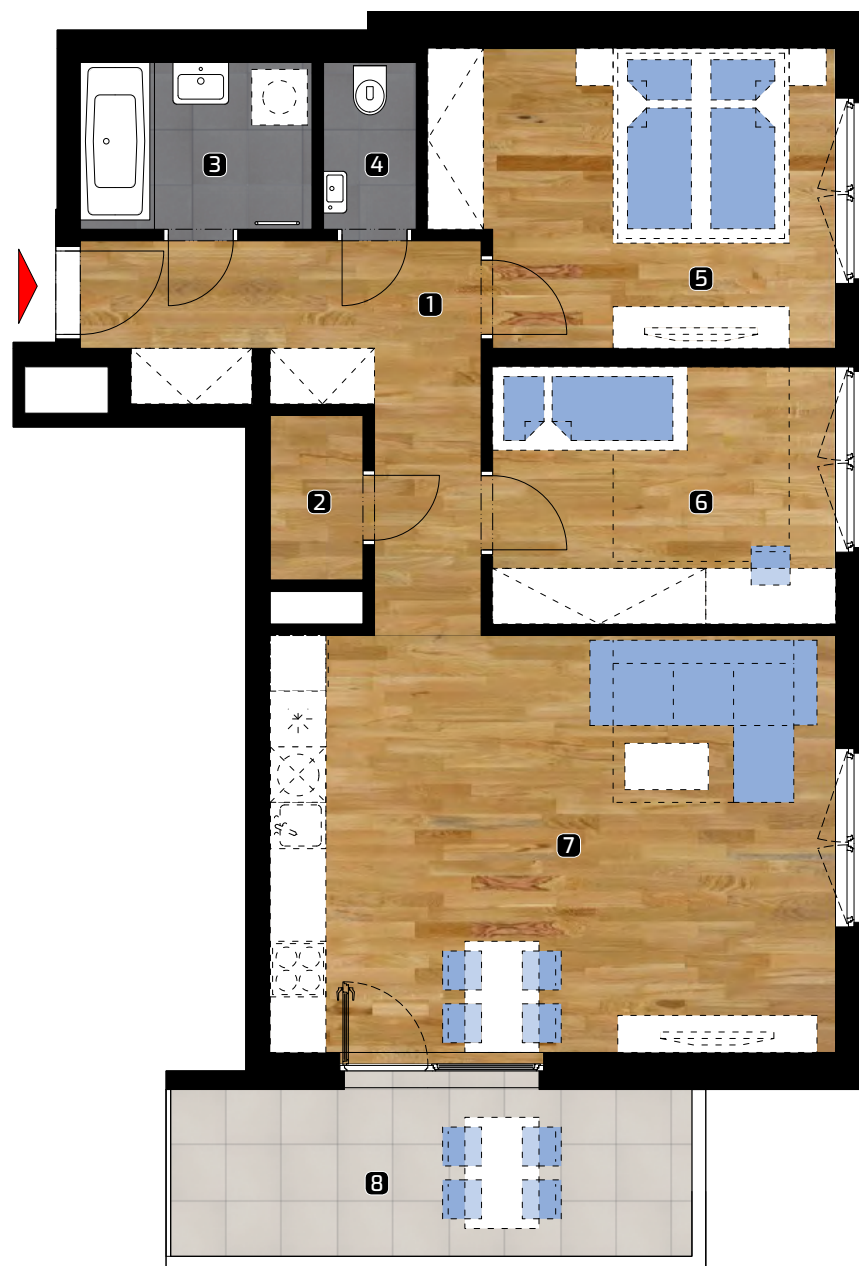

ALBELLI REZIDENCIA

Alvinczyho / Bellova
Košice

Výmera bytu:

1	zádverie	10,15 m ²
2	komora	1,93 m ²
3	kúpeľňa	4,40 m ²
4	WC	1,81 m ²
5	spálňa	13,43 m ²
6	izba	10,43 m ²
7	obývacia izba	27,74 m ²

Celkom 69,89 m²

8 balkón 10,77 m²

Plocha spolu* 80,66 m²

* Plocha bytu vrátane vonkajších plôch (balkónov, lodžii, terás)

© 18.3.2020

Všetky informácie v tomto dokumente majú iba všeobecnú informatívnu povahu a slúžia len na marketigové účely.

3+kk

PLOCHA*

80,66 m²

PODLAŽIE

5. NP

Orientácia objektu v areáli

Pozícia bytu na podlaží Sekcia 1 / 5.NP