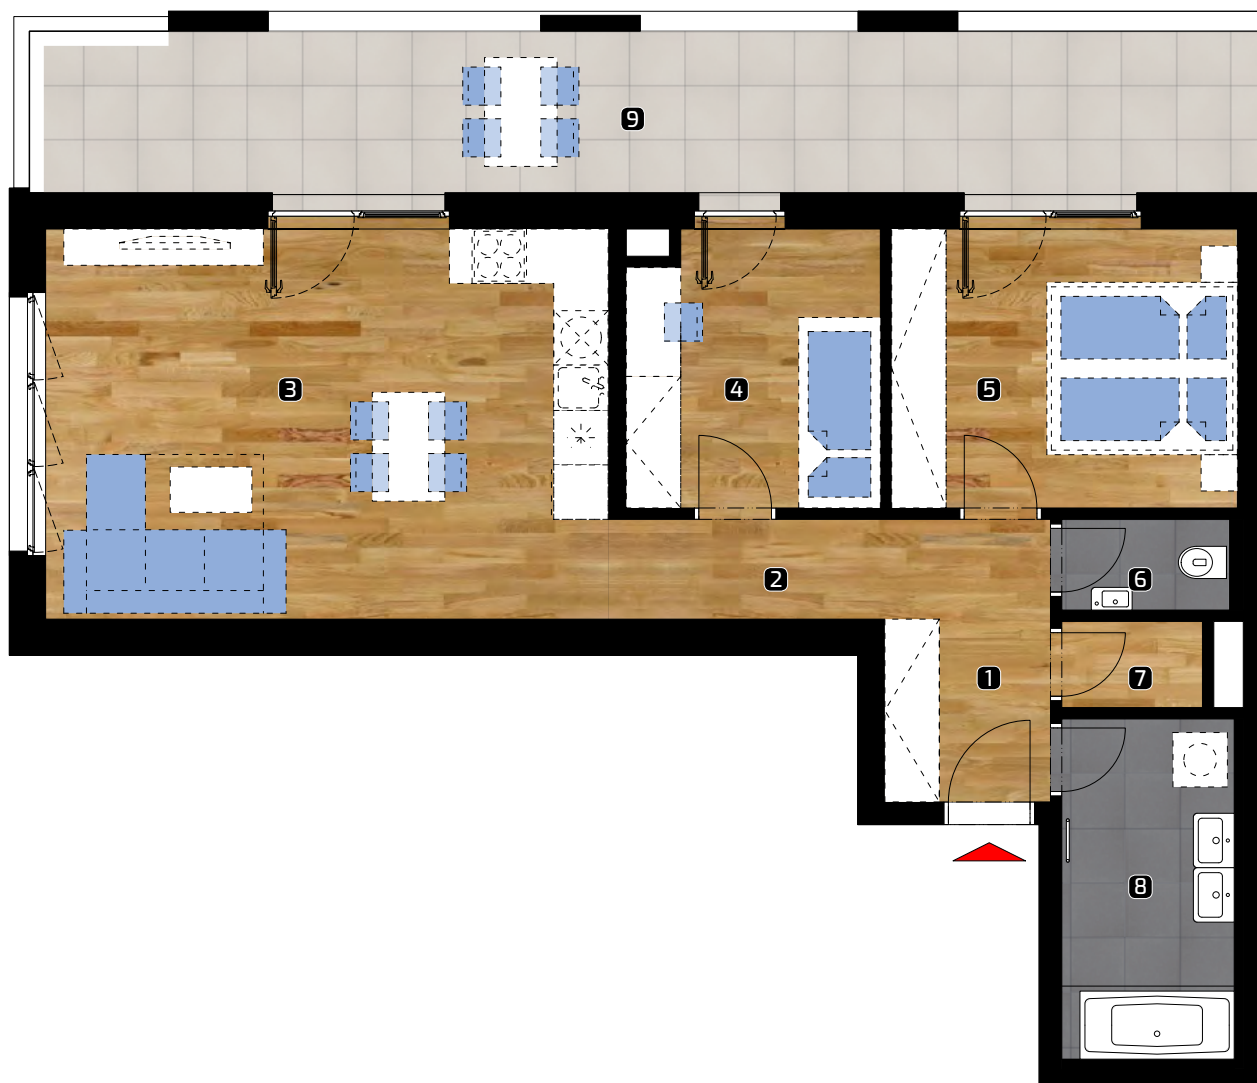

ALBELLI REZIDENCIA

Alvinczyho / Bellova
Košice

Výmera bytu:

1	zádverie	3,90 m ²
2	chodba	5,63 m ²
3	obývacia izba	26,92 m ²
4	izba	8,63 m ²
5	spálňa	12,07 m ²
6	WC	1,76 m ²
7	komora	1,46 m ²
8	kúpeľňa	6,80 m ²

Celkom 67,17 m²

9 balkón 25,07 m²

Plocha spolu* 92,24 m²

* Plocha bytu vrátane vonkajších plôch (balkónov, lodžii, terás)

© 18.3.2020

Všetky informácie v tomto dokumente majú iba všeobecnú informatívnu povahu a slúžia len na marketigové účely.

3+kk

PLOCHA*

92,24 m²

PODLAŽIE

5. NP

Orientácia objektu v areáli

Pozícia bytu na podlaží Sekcia 1 / 5.NP