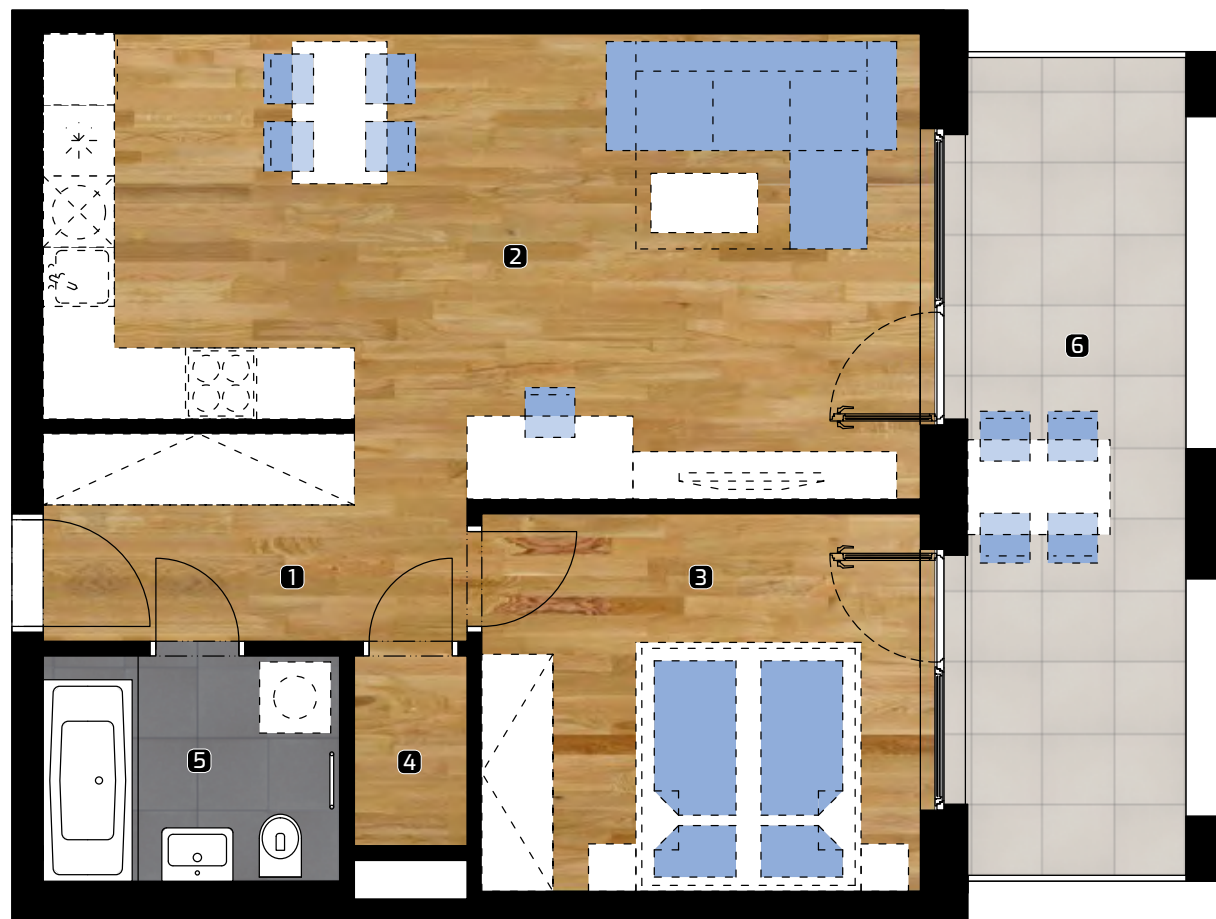

ALBELLI REZIDENCIA

Alvinczyho / Bellova
Košice

Výmera bytu:

1	zádverie	5,81 m ²
2	obývacia izba	27,64 m ²
3	spálňa	12,24 m ²
4	komora	1,57 m ²
5	kúpeľňa	4,70 m ²

Celkom 51,96 m²

6 terasa 15,00 m²

Plocha spolu* 66,96 m²

2+kk

PLOCHA*

66,96 m²

PODLAŽIE

2. NP

0 1 2 3 4 5 m

Orientácia objektu v areáli

Pozícia bytu na podlaží Sekcia 5 / 2. NP